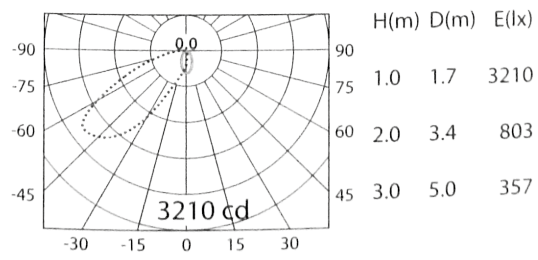

PHOBOS

Corps aluminium blanc/Verre de protection/Patère acier blanc. Orientable.

	230V	IP20	IK02	850°	25 000 h
P (w)	Lumens	Teinte	Code		
N 40	3600		50232		

40W
3600 lm

CoB 3600lm 1050mA WW 80°

APPLIQUE