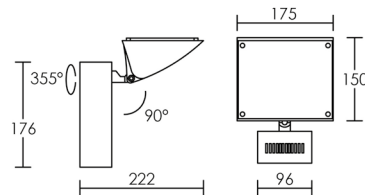

TYLE

Corps aluminium blanc/Insert chromé. LED DLM Philips®. Eclairage direct/indirect. Alimentation intégrée.

		1 LED			
	230V	IP20	IK07	850°	25 000 h
P (w)	Lumens	Teinte	Code		
20	1800		50025		

20W
1800 lm

PHOBOS

Corps aluminium blanc/Verre de protection/Patère acier blanc. Orientable.

	230V	IP20	IK02	850°	25 000 h
P (w)	Lumens	Teinte	Code		
N 40	3600		50232		

40W
3600 lm

CoB 3600lm 1050mA WW 80°

APPLIQUE