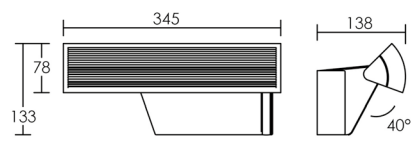

TYLE

Corps aluminium blanc/Insert chromé. LED DLM Philips®. Eclairage direct/indirect. Alimentation intégrée.

		1 LED			
	230V	IP20	IK07	850°	25 000 h
P (w)	Lumens	Teinte	Code		
20	1800		50025		

20W
1800 lm

PHOBOS

Corps aluminium blanc/Verre de protection/Patère acier blanc. Orientable.

	230V	IP20	IK02	850°	25 000 h
P (w)	Lumens	Teinte	Code		
N 40	3600		50232		

40W
3600 lm

CoB 3600lm 1050mA WW 80°

APPLIQUE