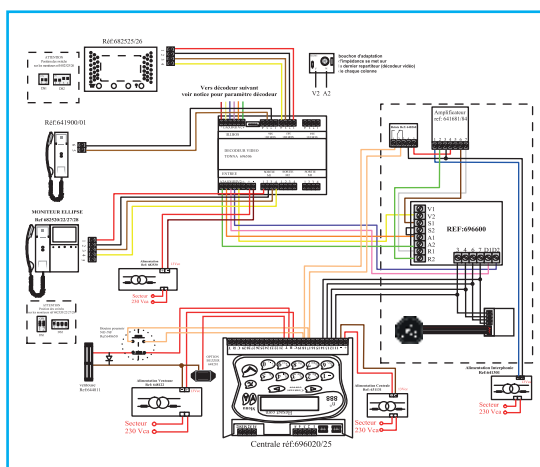

Réf. 645058
Réf. 645066 : poteau technique

Voyants lumineux	Afficheur	Clavier
• Appel en cours • Conversation établie • Porte ouverte	• Fond bleu • Fort contraste • Caractères 8 mm	• 12 touches • rétro-éclairage

- Gestion 500 noms par platine
- Inox 2,5 mm - livrée avec fond d'encastrement
- Platine montée, câblée et testée
- Perçage Ø 25 mm pour lecteur VIGIK

Dimensions (mm)			Cadre saillié	Visière anti-pluie
Façade H x L	Fond H x L	Profondeur		
430 x 150	410 x 130	60	645205	645215

Câblage

Raccordement	Type de câble	Nb de fils	Distance maxi.
Platine / Combiné plus éloigné	SYT PIUS1 NUM (AWG20 - 8/10ème)	2	200 m
Platine / Moniteur plus éloigné	SYT PIUS1 NUM (AWG20 - 8/10ème)	6	70 m
Platine / Moniteur plus éloigné	17 VATC	4	100 m
Alimentation / platine de rue	1,5 mm²	2	20 m

Composition

- 645500 Fond d'encastrement 410 x 130 mm
- 666011 Sachet de 10 vis antivandales torx
- 648365 Makrolon pour afficheur 2,5 mm
- 696611 Afficheur platine à défilement bleu
- 696650 Carte à défilement sans afficheur - Mixte
- 641684 Amplificateur audio appel modulé compact
- 644897 Clavier 12 touches braille rétroéclairées
- 648641 Bouton inox NO 18mm pour platines inox 2,5mm

- Centrale - 696021/003
- Alimentation platine - 641301
- Alimentation centrale - 648132
- Lecteur VIGIK - 696132/131
- Alimentation moniteur - 682530

Accessoires (vendus séparément)

Décodeurs d'étages

Alimentations

Combinés intérieurs

Boutons de sortie