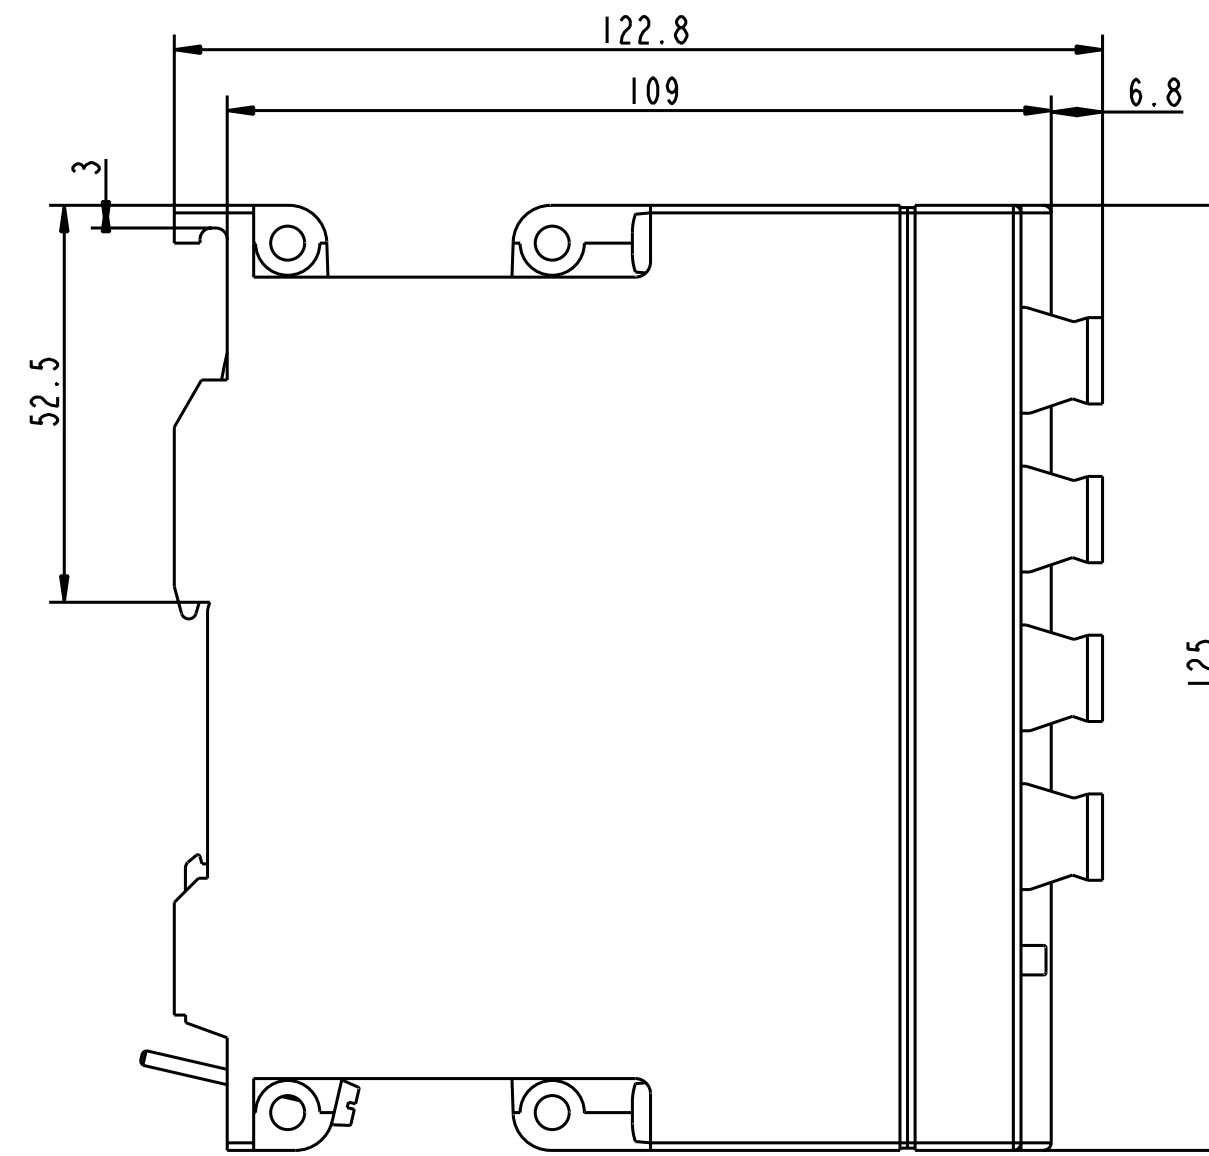

Vorne / Front

Links / Left

Oben / Top

Alle Bemessungswerte sind in Millimeter (mm) angegeben
All dimensions are in millimeters (mm).

SIEMENS	6GK52004AH002BA3_001	
	Format / Size: DIN A2	Masstab / Scale: 1:1