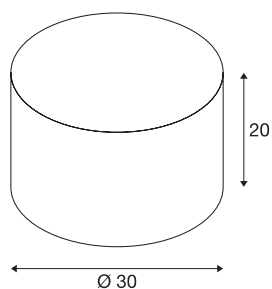

## FENDA

abat-jour, intérieur, rond, Ø 30 cm, noir/cuivre

L'abat-jour FENDA avec nouveaux coloris tendances, issu de notre système MIX & MATCH, permet une création personnalisée avec les abat-jours FENDA.

## INFORMATIONS TECHNIQUES

Réf.	155592
Coloris	noir
Sortie lumineuse	direct - indirect
Hauteur	20 cm
Diamètre	30 cm
Poids net	0.369 kg
Poids brut	0.748 kg
Page du BIG WHITE	277