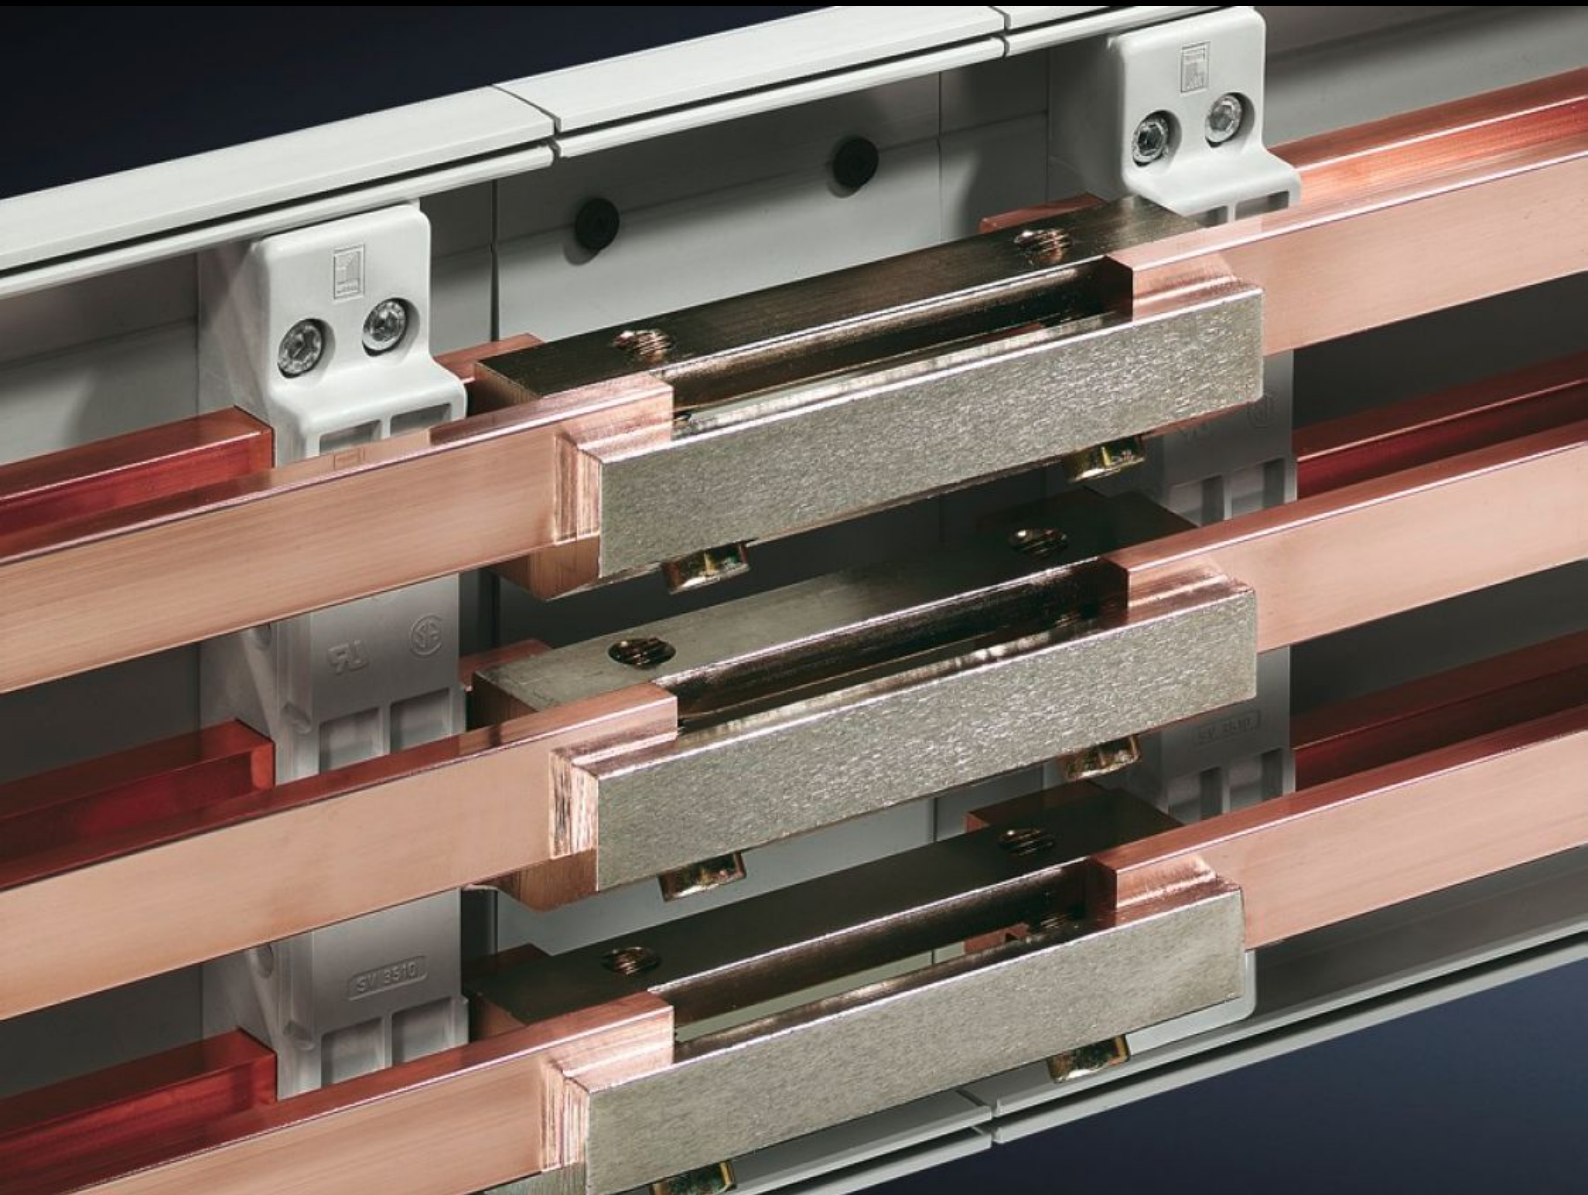

Rittal – The System.

Faster – better – everywhere.

SV 3505.000

Kits d'assemblage des barres PLS

State: 28/10/2022 (Source: rittal.com/fr-fr)

ENCLOSURES

POWER DISTRIBUTION

CLIMATE CONTROL

IT INFRASTRUCTURE

SOFTWARE & SERVICES

FRIEDHELM LOH GROUP

SV 3505.000 - Kits d'assemblage des barres PLS

Pour assembler les jeux de barres PLS spéciaux sans perçage.

Features

Référence	SV 3505.000
Description produit	Pour effectuer l'assemblage des jeux de barres spéciales PLS sans aucun perçage.
Matériau	E-Cu
Finition	Nickelé
Convient aux jeux de barres	PLS 800
Type de liaison	Juxtaposition d'une armoire à l'autre
Unité d'emballage	3 p.
Poids/UE	3,066 kg
Taux de cuivre (kg / pièce)	0.99
Numéro du tarif douanier	85369010
EAN	4028177043244
ETIM 7.0	EC000713
ECLASS 8.0	27400606