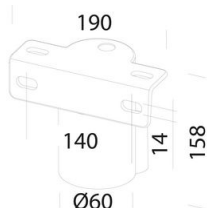

235 Raccord mât 60mm