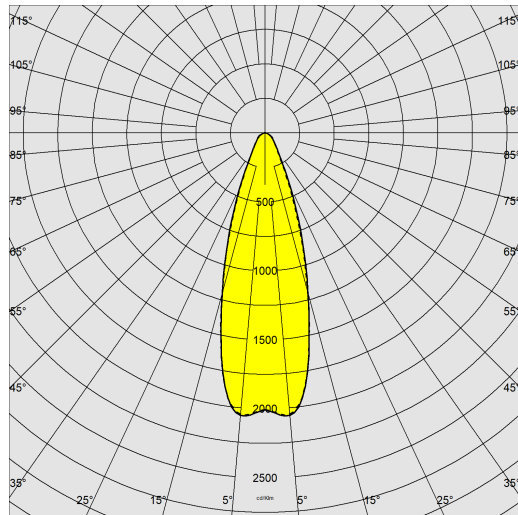

1782 - Astro HP - high performance

Code: 320004-00

DONNÉES PHOTOMÉTRIQUES

Source lumineuse	LED
CRI	80
Flux lumineux (sortant) (lm)	33295 lm
Puissance absorbée (totale) (W)	258 W
CCT	4000 K
Efficacité lumineuse (lm/W)	129 lm/W
Low Flicker	luminaire avec flicker très limité : lumière uniforme pour une plus grande sécurité visuelle.
Angle faisceaux lumineux (°)	30 °
Maintien du flux lumineux LED	100000 hr, L 90, B 10