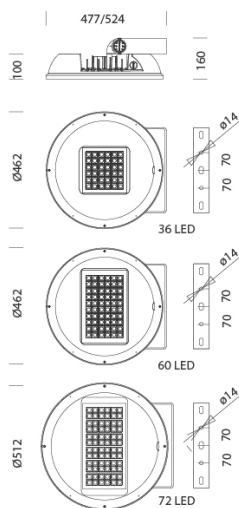

1782 - Astro HP - high performance

Code: 320004-00

MATÉRIAUX ET COULEURS

TÉLÉCHARGEMENT

MONTAGES

[InstructionsMontage astro hp-he 03-23.pdf](#)

DESSINS

[BIM 1782 Astro HP - high performance - 20200303.zip](#)

[DessinTechnique 1782a.dxf](#)

Corps	aluminium moulé sous pression avec ailettes de refroidissement incorporées dans le capot.
Optique	PMMA haute performance, résistant à haute température et au rayonnement UV.
Diffuseur	verre trempé épaisseur 4 mm résistant aux chocs thermiques et mécaniques (NF EN 12150-1/2001).
Dissipateur	le système de dissipation thermique a été tout spécialement mis au point pour faire fonctionner les LED à des bonnes températures, afin de garantir un rendement/une performance excellent/e et une longue durée de vie.
Peinture	phase de prétraitement superficiel du métal, couche de peinture poudre polyester résistante à la corrosion et au brouillard salin, stabilisée aux rayons UV.
Peinture spéciale (SUR DEMANDE)	sur demande : peinture NF EN ISO 9227, essais de corrosion en atmosphères artificielles, pour atmosphères agressives ou marines (littoral).
Couleur	Anthracite
Matériel	-étrier en acier galvanisé peint -connectique rapide IP68 -contrôleur automatique de la température avec réarmement automatique -dispositif de protection contre les surtensions conforme NF EN 61547 -soupape anticondensation -échelle goniométrique

NORMES ET CONFORMITÉ

Classe de sécurité photobiologique	RG0 Ethr
Marquages et essais	CE
Normes de référence	NF EN 60598-1. Degré de protection selon la norme NF EN 60529.

ÉQUIPEMENT

Sur demande	- protection jusqu'à 10kV. - drivers gradables DIG, sous-code 0041 pour l'achat - dispositif minuit virtuel, sous-code 30 pour l'achat - drivers courant porteur, sous-code 0078 pour l'achat

GARANTIE

Garantie après-vente	5 yr