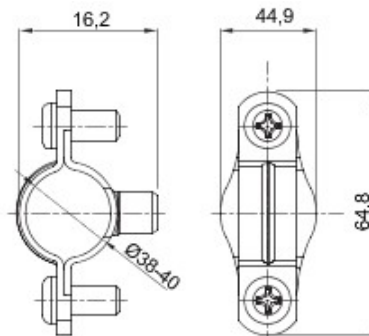

Matière	Acier zingué	Description	Collier
Pour tubes Ø externe (mm)	38-40	Type	Avec vis
Electrocod	21211		

DIMENSIONS

GEWISS S.A.S. 1, Rue du Rio Salado 91940
Les Ulis Cedex
Tel : +33 1 64 86 80 80

www.gewiss.com
www.gewiss@gewiss.fr
Dernière mise à jour 08/08/2019

Les caractéristiques, dimensions, dessins et images sont communiqués à titre purement informatif et peuvent faire l'objet de modification sans aucun préavis