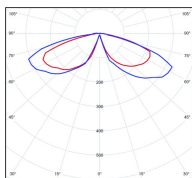

## Données techniques

Tension nominale	230V AC
Plage de tension d'entrée	230 - 250 V AC
Driver output	-
Alimentation output	-
Classe	1
IP	44
IK	-
Diffuseur	Verre clair
Paralume	-
Source	E27
Température de couleur réelle	-
Flux total sortant	- lm
Consommation totale	- W
Classe énergétique	Classe de la lampe (non fournie)
Efficacité lumineuse	-
IRC	-
SDCM	-
Espacement conseillé	- m
(PMR Emoy - 20 lux)	
Hauteur de placement	- m
Largeur du placement	- m
Optique	-
Dimmable	-
Ta	-
Durée de vie LED	-
Plage de température ambiante	-10 ~50°C
UGR	-
ULR	-
Distorsion harmonique THDI	-
Fixation	Oui
Détection	Non
Avec prise IP55	Non

## *Données logistiques*

Dimensions du modèle	H.790 L.240 P.240
Poids net	2.250 Kg
Poids brut	2.820 Kg
Dimensions colis 1	H.480 L.250 P.250