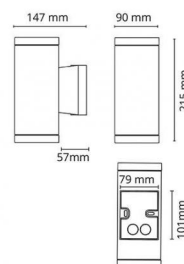

Codes-articles: **623682**
 EAN: 7021986236828
 SG code: 5046623682

Source lumineuse

Type de source lumineuse: Halogen
 Socket: GU10
 Wattage: 2x35W
 System wattage: 70.0W
 Tension: 230V
 Light distribution: Directe
 Optique: Verre transparent
 Faisceau: 35°

Protection

Classe Isolation: Classe II
 IP: IP54
 Vandal class: IK08

Énergie et approbations

Approbation: CE

Matériaux et finition

Embase: Aluminium
 Couleur: Graphite
 Optique: Tempered glass

Montage/Connexion

Montage: Surface, Outdoor
 Embayage: Bornier sans vis

Dimensions (mm)

Largeur (W): 90
 Hauteur (H): 215
 Depth (D): 147
 Poids (brutto/netto): 1.62

Emballage

Dimensions de l'emballage: 160 x 100 x 230