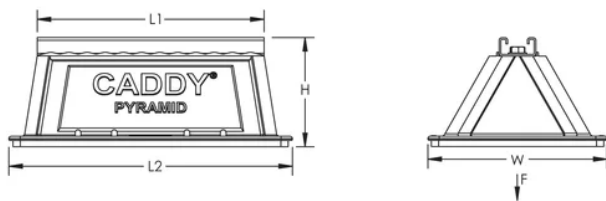

Surface Area: 26452 mm²

Unit Weight: 0,5-kg

Static Load: 1334 N

ADDITIONAL PRODUCT DETAILS

Static load at 73.1 kPa (10.6 psi) roof loading. Contactez l'ingénieur projet ou l'ingénieur responsable de la toiture pour connaître la charge maximum admissible sur la toiture de chaque projet.

DIAGRAMS

AVERTISSEMENT

Les produits nVent doivent être installés et utilisés conformément aux consignes figurant dans les fiches d'instructions et les documents de formation des produits nVent. Les fiches d'instructions sont disponibles à l'adresse suivante: www.nvent.com et auprès de votre représentant du service client nVent. Une mauvaise installation, une utilisation incorrecte, une application erronée ou toute autre forme de non-respect scrupuleux des instructions et avertissements de nVent peuvent entraîner un dysfonctionnement du produit, des dommages matériels, des lésions corporelles graves et le décès et/ou annuler votre garantie.

Amérique du Nord

+1.800.753.9221

Option 1 – Customer Care

Option 2 – Technical Support

Europe

Netherlands:

+31 800-0200135

France:

+33 800 901 793

Europe

Germany:

800 1890272

Other Countries:

+31 13 5835404

APAC

Shanghai:

+ 86 21 2412 1618/19

Sydney:

+61 2 9751 8500

Our powerful portfolio of brands:
nVent.com CADDY ERICO HOFFMAN RAYCHEM SCHROFF
TRACER