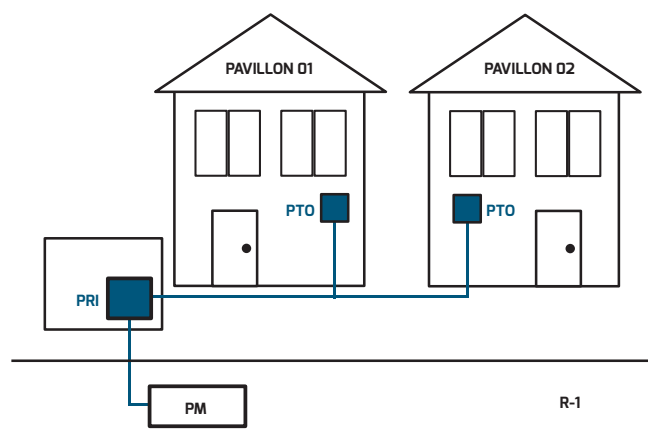

DESCRIPTION :

Le câble drop préconnectorisé "Pizza Box" permet un déploiement simple, rapide et sécurisé du lien à partir de la desserte abonnée jusqu'au boîtier de l'étage ou au pied d'immeuble. Il est destiné à des applications FTTH.

Déroulez et coupez à la longueur désirée.

Sa conception permet l'intégration de fibres à faibles rayons de courbure (G657A2).

Cette Pizza Box est livrée avec un PTO (point de terminaison optique), 2 traversées et 2 pigtaills déjà connectés.

La boîte en carton de type «boîte à pizza» permet une utilisation simplifiée.

CARACTERISTIQUES TECHNIQUES :

Longueur du câble :	30m
Nb de fibres :	2
Connectique :	2 raccords simplex SC/APC à clapet
Type de fibre :	G657A2 (résistant aux courbures)
Couleur PTO :	Blanc
Cassette :	Jusqu'à 2 épissures
Installation :	Mural
Matériaux :	ABS
Dim. PTO :	100 x 80 x 30 mm
Diamètre bobine câble drop :	280 mm
Étanchéité :	IP 40

BOÎTIERS OPTIQUE

Tous nos boîtiers optiques vous permettent d'établir les branchements optiques du pied d'immeuble jusqu'au point de terminaison optique de l'abonné.

LEGENDE :

- PM** : Point de Mutualisation (Opérateur Télécom - ex : Free, Orange, SFR...)
- PRI** : Pied de Raccordement d'Immeuble (Boîtier aménageur / intégrateur)
- PBO** : Point de Branchement Optique (Boîtier aménageur / intégrateur)
- PTO** : Point de Terminaison Optique (Boîtier abonné)
- DTIO** : Dispositif de Terminaison Intérieure Optique