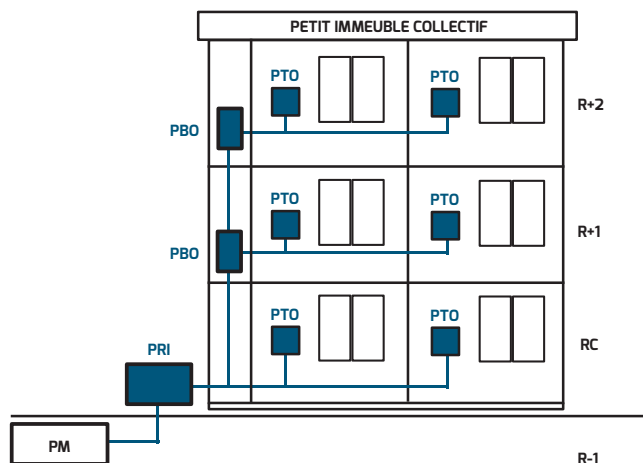

DESCRIPTION :

Le câble drop préconnectorisé "Pizza Box" permet un déploiement simple, rapide et sécurisé du lien à partir de la desserte abonnée jusqu'au boîtier de l'étage ou au pied d'immeuble. Il est destiné à des applications FTTH.

Déroulez et coupez à la longueur désirée.

Sa conception permet l'intégration de fibres à faibles rayons de courbure (G657A2).

Cette Pizza Box est livrée avec un PTO (point de terminaison optique), 2 traversées et 2 pigtaills déjà connectés.

La boîte en carton de type «boîte à pizza» permet une utilisation simplifiée.

CARACTERISTIQUES TECHNIQUES :

Longueur du câble :	30m
Nb de fibres :	2
Connectique :	2 raccords simplex SC/APC à clapet
Type de fibre :	G657A2 (résistant aux courbures)
Couleur PTO :	Blanc
Cassette :	Jusqu'à 2 épissures
Installation :	Mural
Matériaux :	ABS
Dim. PTO :	100 x 80 x 30 mm
Diamètre bobine câble drop :	280 mm
Étanchéité :	IP 40

BOÎTIERS OPTIQUE

Tous nos boîtiers optiques vous permettent d'établir les branchements optiques du pied d'immeuble jusqu'au point de terminaison optique de l'abonné.

LEGENDE :

- PM** : Point de Mutualisation (Opérateur Télécom - ex : Free, Orange, SFR...)
- PRI** : Pied de Raccordement d'Immeuble (Boîtier aménageur / intégrateur)
- PBO** : Point de Branchement Optique (Boîtier aménageur / intégrateur)
- PTO** : Point de Terminaison Optique (Boîtier abonné)
- DTIO** : Dispositif de Terminaison Intérieure Optique