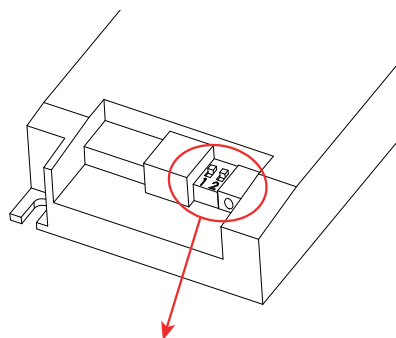

mA	W	W%
700	31	78
800	36	89
900	40	100

TW SINUS: