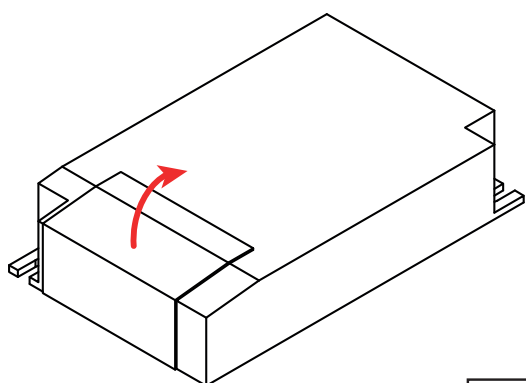

mA	W	W%
700	31	78
800	36	89
900	40	100

TW SINUS: