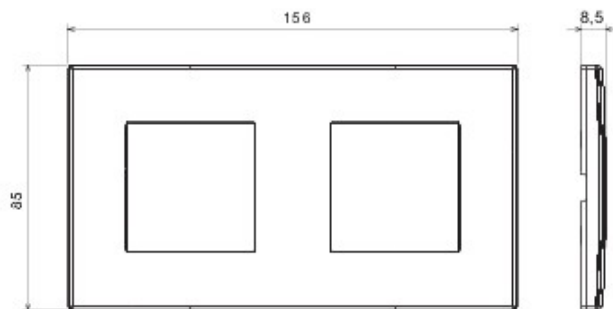

Appareillage résidentiel pour installation en boîte d'encastrement cloisons creuses ou maçonnerie, caractérisé par la sobriété et l'élégance de ses formes classiques. Les plaques en technopolymère sont disponibles en sept couleurs, de 1 poste (2 modules) à 5 postes (2+2+2+2+2 modules) et peuvent être installées indifféremment aussi bien en position horizontale qu'en verticale. La gamme, développée autour d'un ensemble de mécanismes monoblocs, est disponible en deux couleurs: blanc et ivoire, en finition brillante. Extensible grâce aux mécanismes modulaires de la gamme Chorus.

Catégorie	Plaque	Couleur	Gris clair
Matière	Technopolymère	Finition	Brillante
Description	2 postes	Type	Horizontale/Verticale
Entraxe	71 mm	Test du fil incandescent	650 °C
Thermopression avec bille	70 °C	Norme	EN 60669-1

### DIMENSIONS