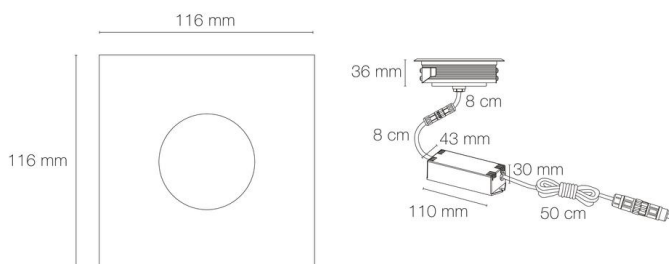

Référence: 56291

ZEPH 2 SLIM - 24 carré inox non percée 4000K 460lm 3x2W 0/50°

- Couleur visible du produit : inox
- Forme collerette : carré, réglabilité : fixe
- Matériau : corps en aluminium/collerette et visserie inox 316L
- Puissance : 3x2W
- Flux lumineux : 460lm
- Efficacité lumineuse : 77lm/W
- Couleur de la lumière/température(s) de couleur : blanc 4000K
- Indice de rendu des couleurs : >80, SDCM5
- Angle de faisceau/optique : asymétrique 0/50°, verre transparent
- Classe de protection : III, tension 24VDC
- Indice de protection : IP67
- Indice de protection contre les chocs : IK08
- Précâblage : câblé de 0,5m avec connectiques rapides IP68 Plug & Play mâle et femelle HO5RN-F 2x1mm²
- Résistance environnement : peinture résistante aux brouillards salins 1000h, traitement de la collerette par passivation, corps traité anticorrosion
- Dimmable : Oui, variation avec alimentation/contrôleur compatible (non inclus)
- Durée de vie en heures : 30000, durée de vie nominale L70 / B10 à 25 °C
- Températures de fonctionnement : -20°C/+40°C
- Installation uniquement en encastré dans terrasse ventilée.