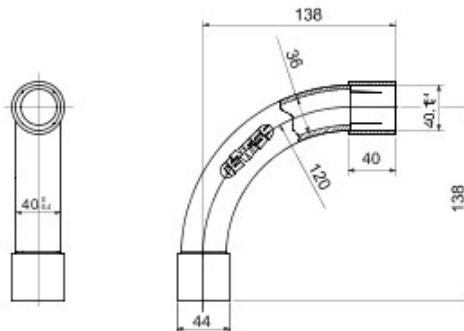

Accessoires de cheminement pour conduit rigide avec degré de protection IP40 et IP67.

Couleur	Gris RAL 7035	Indice de protection	IP40
Conduits Ø (mm)	40	Caractéristique matière	Sans halogène selon norme EN 60754-2
Electrocod	21221		

DIMENSIONS

SYMBOLE TECHNIQUE

IP

HF
HALOGEN FREE

IP40

NORMES ET HOMOLOGATIONS

GEWISS S.A.S. 1, Rue du Rio Salado 91940
Les Ulis Cedex
Tel : +33 1 64 86 80 80

www.gewiss.com
www.gewiss@gewiss.fr
Dernière mise à jour 13/08/2019

Les caractéristiques, dimensions, dessins et images sont communiqués à titre purement informatif et peuvent faire l'objet de modification sans aucun préavis