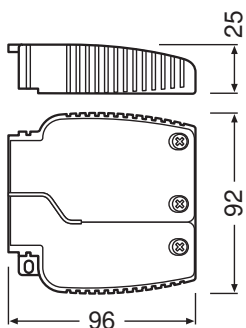

## DIMENSIONS ET POIDS

Longueur	90,0 mm
Largeur	92,0 mm
Largeur (y compris les luminaires ronds)	92.0 mm
Hauteur	25,0 mm
Hauteur (luminaires cycliques inclus)	25.0 mm
Poids du produit	80,00 g