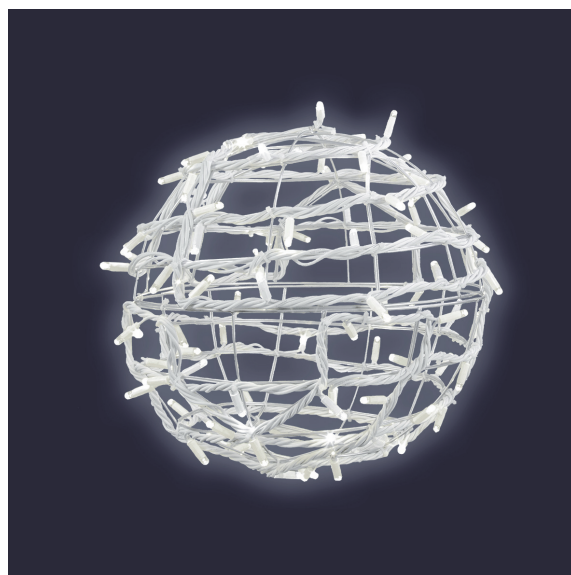

SATURN

98610-AWP0-Z

FESTILIGHT

LIGHT UP YOUR LIFE !

98610-AWP0-Z

Notre incontournable sphère lumineuse élégante et raffinée, Saturn, mesure 1,00m de diamètre. Elle est composée d'un câble blanc 230V raccordable avec notre collection InfliniLight Pro. Ces LED de hautes qualités blanc froid pétillant vous assure une parfaite répartition de la lumière grâce à sa construction à diffusion multidirectionnelle. Avec un poids de 8,05kg, elle est aussi bien conçue pour l'intérieur que pour l'extérieur.

Usage : **EXTERIEUR**

Indice de protection (IP) : **66**

Classe électrique : **2**

Matière du câble : **CAOUTCHOUC**

Couleur du câble : **BLANC**

Raccordable : **2**

SATURN: Apportez une touche d'élégance à vos rues grâce à notre gamme de sphères lumineuses. Livrées avec un T de connexion, elles se raccordent à n'importe quel décor.