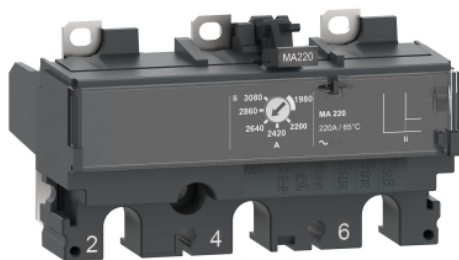

Fiche produit

Caractéristiques

C253MA220

ComPacT NSX - déclencheur magnétique - MA 220A - 3P3D pour NSX250

Principales

Gamme	ComPacT nouvelle génération
Gamme de produit	ComPacT NSX100...250 nouvelle génération
Type de produit ou équipement	Déclencheur
Nom du déclencheur	MA
Type de déclencheur	Magnétique
Compatibilité de gamme	ComPacT nouvelle génération NSX250
Application	Moteur
Description des pôles	3P
Pôles protégés	3d
Fonctions de protection du déclencheur	I
Type de protection	I : for protection (magnétique) court-circuit
Calibre du déclencheur	220 A à 65 °C
[Ue] tension assignée d'emploi	690 V CA 50/60 Hz
Type de réseau	CA
Fréquence du réseau	50/60 Hz
Mode d'installation du disjoncteur	Fixe

Complémentaires

Réglage du capteur de protection instantanée Ii (protection court-circuit)	Réglable
Plage de réglage seuil de protection instantanée [Ii] (protection court-circui)	9...14 x In
Protection différentielle	Sans