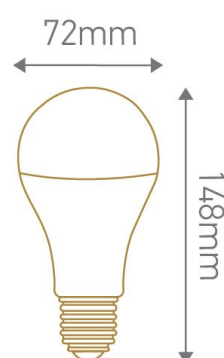

Standard A72 LED 330° 14W E27 2700K 1250Lm Dim.

Caractéristiques Techniques

Ref.	167140
Douille	E27
Watts	14W
Couleur	Blanc chaud
Kelvin	2700 - K
Tension d'entrée Min	220 V AC
Tension d'entrée Max	240 V AC
emp environmental min	-20°C
Environmental Temp Max	40°C
Faisceau Lumineux	330°
Durée de vie	35000 h
Garantie	3 ans
Certifications	CE, RoHS
Diamètre (mm)	72mm
Lumen	1250 lm
CRI	>80

3125461671402