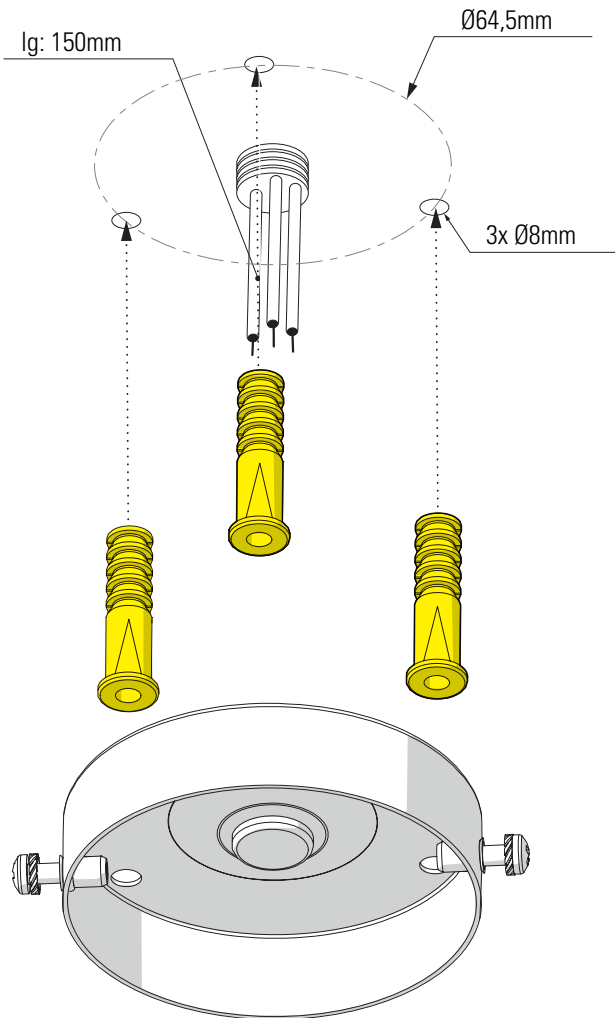

x4

x3

x3

x3

x1

1 Perçage des trous de fixation
 Drill the mounting holes

2 Fixation du support au plafond
 Fix the support to the ceiling

3 Installation des verres
 Put in place glasses

4 Montage de la cage
Assemble the cage

5 Raccordement électrique
Connect electrical wires

6 Fixation du luminaire
Fix the luminaire