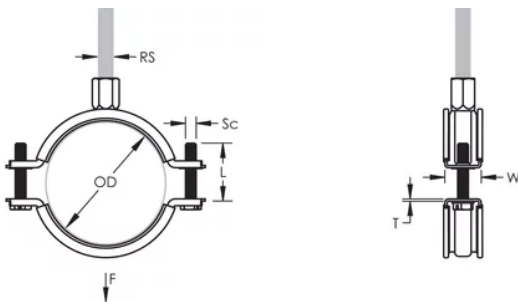

### FEATURES

Les rebords relevés sur le collier évitent que l'isolant se détache pendant l'installation

Une rondelle en plastique évite que les vis ne tombent pendant l'installation

Les vis ont une tête multi-fonction compatible avec embouts de vissage plat, cruciforme et douille hexagonale

### CARACTÉRISTIQUES DU PRODUIT

Article Number: 586317

Material: EPDM-SBR Rubber; Stainless Steel 316L (EN 1,4404)

Finish: Poli par électrolyse

Color: Noir

Temperature: -50 à 110-°C

Outer Diameter: 138 – 148 mm

Pipe Size: 5-po

NB/DN: 125

Rod Size: M8;M10

Width: 25-mm

Épaisseur: 2-mm

Screw Diameter: M6

Screw Length: 37-mm

Static Load: 2600 N

## DIAGRAMS

---