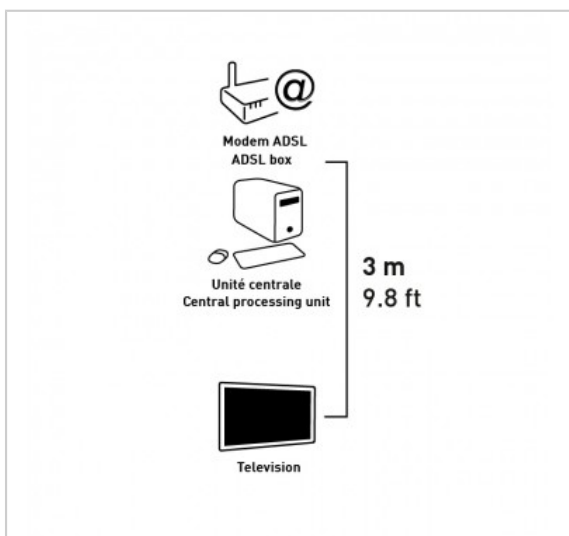

CORDON RJ45

Cat. 6 - S/STP - DROIT - Mâle / Mâle - PRIVILEGE - 3m

Référence : 722359

FICHE TECHNIQUE

Connecteur 1	RJ45
Connecteur 2	RJ45
Genre 1	Mâle
Genre 2	Mâle
Type de produit	cordon
Longueur en m	3
Compatibilité 3D	0

EN SAVOIR PLUS

- Connecteurs blindés ■ Blindage S/STP ■ Composition : 4 paires torsadées ■ Fréquence : 250 MHz ■ Impédance : 100 Ohms