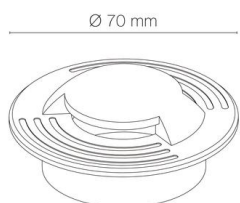

Référence: 55042DDIN

ZEPH 1 - 24 déflecteur double inox 3000K 2W

- Couleur visible du produit : inox
- Forme collerette : déflecteur double, réglabilité : fixe
- Matériau : corps en aluminium/collerette et visserie inox 316L
- Puissance : 2W
- Couleur de la lumière/température(s) de couleur : blanc 3000K
- Indice de rendu des couleurs : >80, SDCM5
- Angle de faisceau/optique : symétrique , verre transparent/nid d'abeille basse luminance
- Classe de protection : III, tension 24VDC
- Indice de protection : IP67
- Indice de protection contre les chocs : IK08
- Précâblage : câblé de 0,5m avec connectiques rapides IP68 Plug & Play mâle et femelle HO5RN-F 2x1mm²
- Résistance environnement : peinture résistante aux brouillards salins 1000h, traitement de la collerette par passivation, corps traité anticorrosion
- Dimmable : Non
- Durée de vie en heures : 30000, durée de vie nominale L70 / B10 à 25 °C
- Températures de fonctionnement : -20°C/+40°C
- Diamètre de découpe indiqué pour installation sans pot d'encastrement.

IP67

encastre
ment
Ø55mm

Note éne
rgétique :
E

IK08

31,5 mm

110 mm

Ø 59 mm

Ø 53 mm

132,5 mm

88,5 mm

84 mm