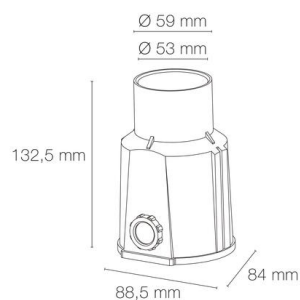

Référence: 55042DDIN

ZEPH 1 - 24 déflecteur double inox 3000K 2W

- Couleur visible du produit : inox
- Forme collerette : déflecteur double, réglabilité : fixe
- Matériau : corps en aluminium/collerette et visserie inox 316L
- Puissance : 2W
- Couleur de la lumière/température(s) de couleur : blanc 3000K
- Indice de rendu des couleurs : >80, SDCM5
- Angle de faisceau/optique : symétrique , verre transparent/nid d'abeille basse luminance
- Classe de protection : III, tension 24VDC
- Indice de protection : IP67
- Indice de protection contre les chocs : IK08
- Précâblage : câblé de 0,5m avec connectiques rapides IP68 Plug & Play mâle et femelle HO5RN-F 2x1mm²
- Résistance environnement : peinture résistante aux brouillards salins 1000h, traitement de la collerette par passivation, corps traité anticorrosion
- Dimmable : Non
- Durée de vie en heures : 30000, durée de vie nominale L70 / B10 à 25 °C
- Températures de fonctionnement : -20°C/+40°C
- Diamètre de découpe indiqué pour installation sans pot d'encastrement.

IP67

encastre
ment
Ø55mm

Note éne
rgétique :
E

IK08

31,5 mm

110 mm

Ø 59 mm

Ø 53 mm

132,5 mm

88,5 mm

84 mm