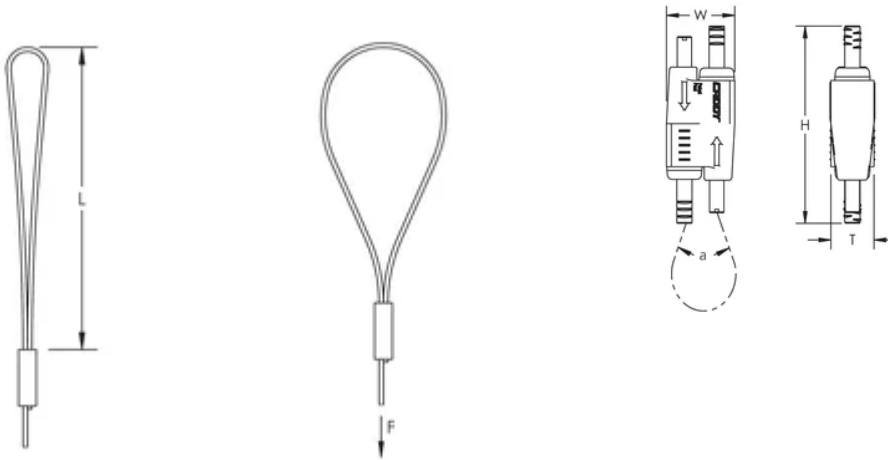

Wire Rope Diameter: 2-mm

Complies With: SMACNA HVAC-DCS

Wire Rope Length: 5 m

Longueur: 101,6-mm

Height: 55-mm

Width: 19-mm

Épaisseur: 12,5-mm

Angle: 90 ° max

Static Load: 440 N

DIAGRAMS

AVERTISSEMENT

Les produits nVent doivent être installés et utilisés conformément aux consignes figurant dans les fiches d'instructions et les documents de formation des produits nVent. Les fiches d'instructions sont disponibles à l'adresse suivante: www.nvent.com et auprès de votre représentant du service client nVent. Une mauvaise installation, une utilisation incorrecte, une application erronée ou toute autre forme de non-respect scrupuleux des instructions et avertissements de nVent peuvent entraîner un dysfonctionnement du produit, des dommages matériels, des lésions corporelles graves et le décès et/ou annuler votre garantie.