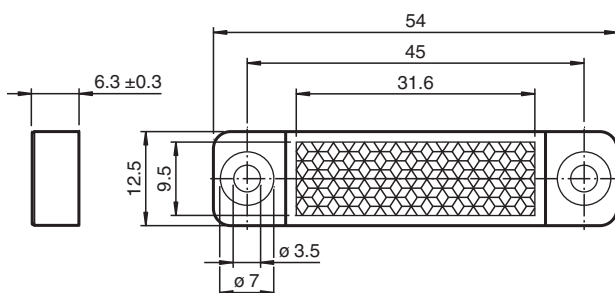

réflecteur REF-H54

- Montage simple par trou de fixation

Réflecteur, rectangulaire 54 mm x 12.5 mm, trous de fixation

Dimensions

Données techniques

Caractéristiques générales

Forme constructive rectangulaire

Conditions environnementales

Température ambiante -40 ... 70 °C (-40 ... 158 °F)

Caractéristiques mécaniques

Matériau PMMA

Dimensions 54 mm x 12,5 mm x 6,3 mm

Fixation trous de fixation

Date de publication: 2020-03-23 Date d'édition: 2020-06-30 : 222870_fra.pdf