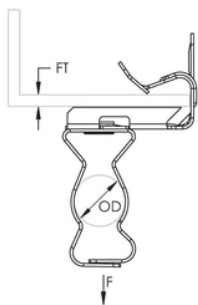

## ATTACHE DE CONDUIT/TUYAU POUR-BRIDE-EM-M, S301, 22–30 MM OD, 8–14 MM REBORD

### FEATURES

Soutient le conduit/tuyau ou le câble depuis les brides de la poutre

Snap close clip pivots a full 360°

Ne nécessite qu'un marteau pour l'installation

### CARACTÉRISTIQUES DU PRODUIT

Article Number: 179820

Material: Acier inoxydable 301 (EN 1,4310)

Outer Diameter: 22 – 30 mm

Flange Thickness: 8 – 14 mm

Static Load: 200 N

## DIAGRAMS