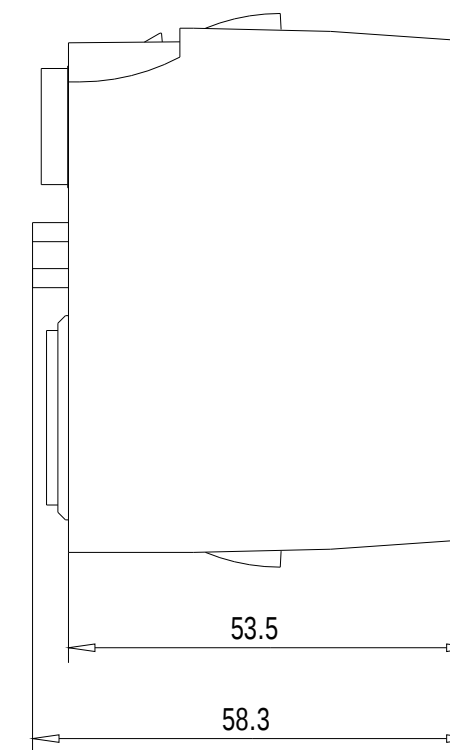

Vorne / Front

Links / Left

Oben / Top

Alle Bemessungswerte sind in Millimeter (mm) angegeben.  
All dimensions are in millimeters (mm).

SIEMENS

6ES7134-6FF0-0AA1

Format / Size: DIN A3

Massstab / Scale: 1:1