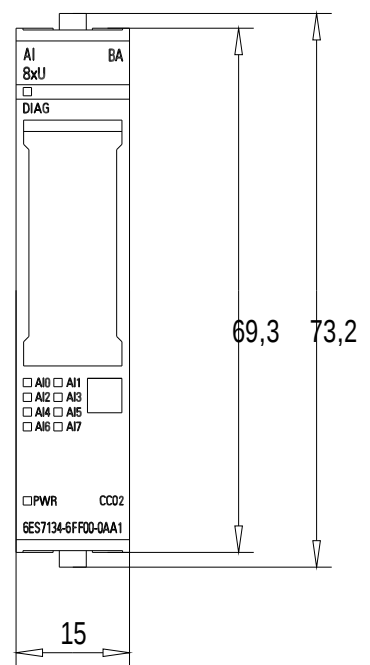

Vorne / Front

Links / Left

Oben / Top

Alle Bemessungswerte sind in Millimeter (mm) angegeben.  
All dimensions are in millimeters (mm).

SIEMENS

6ES7134-6FF0-0AA1

Format / Size: DIN A3

Massstab / Scale: 1:1

A5E36048368A/RS-AA/001