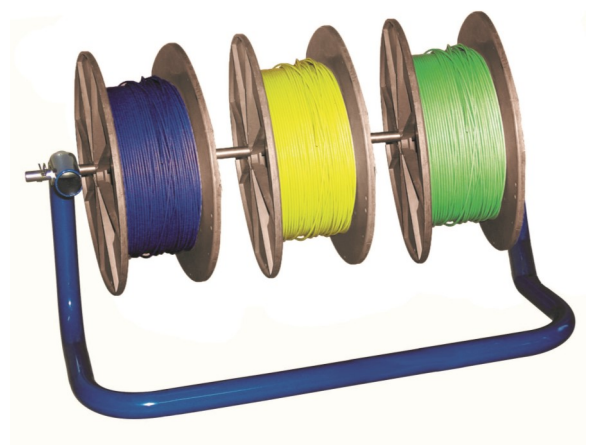

L'ESCABOCABLE® est modulable selon le diamètre des bobines : il est livré avec 3 axes Ø12 mm (longueur utile 490mm), ayant 5 positions réglables.

- Le diamètre maxi des bobines est de :
 - 300mm avec les 3 axes
 - 400mm avec 2 axes seulement
 - 900mm avec 1 seul axe
- Charge maxi par bobine : 30kg.
- Charge maxi totale : 60 kg.
- **Livré vide.**
- En tube acier finition poudrage époxy, axes en acier zingué.
- 2 roues Ø 180mm
- Dimensions :
 - Plié : l 650 x P 300 x H 1150 mm
 - Ouvert : l 650 x P 850 x H 1040 mm
- Largeur hors-tout : Bobine 400 : 210 mm
- Bobine 300 : 160 mm
- Poids : 9kg

Code E3500660

Il peut être équipé en option avec des bobines à sandows :

	Nombre maxi de bobines à sandows	Diamètre	Largeur maxi	Code
Couronnes de fils	9	300 mm	100 mm	E3300390
Couronnes de câbles	4	400 mm	150 mm	E3300490

MINOCABLE

Notre plus petit dévidoir

- Pour les chantiers (il se porte facilement à la main), mais aussi pour les ateliers et les laboratoires.
- Convient pour les bobines :
 - Ø maxi 400mm
 - Ø mini du trou central 12mm
- Longueur d'axe disponible pour les bobines : 490mm
- Livré vide.
- En tube acier finition poudrage époxy, axe en acier zingué.
- Dimensions : l 550 x P 250 x H 275 mm
- Largeur **hors-tout** : Bobine 400: 210mm
- Bobine 300: 160mm
- Poids: 2,7kg (net)

Code E3500510

Il peut être équipé en option avec des bobines à sandows :

	Nombre maxi de bobines à sandows	Diamètre	Largeur maxi	Code
Couronnes de fils	3	300 mm	100 mm	E3300390
Couronnes de câbles	2	400 mm	150 mm	E3300490