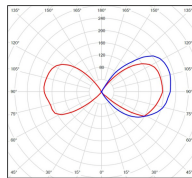

catalogue 2020 p. 228

réf. 151004001

EAN. 3663660116886

Données techniques

Tension nominale	230V AC
Plage de tension d'entrée	230 - 250 V AC
Driver output	-
Alimentation output	-
Classe	1
IP	44
IK	-
Diffuseur	Verre dépoli
Paralume	-
Source	E27
Température de couleur réelle	-
Flux total sortant	- lm
Consommation totale	- W
Classe énergétique	Classe de la lampe (non fournie)
Efficacité lumineuse	-
IRC	-
SDCM	-
Espacement conseillé (PMR Emoy - 20 lux)	2,5 m
Hauteur de placement	2 m
Largeur du placement	2 m
Optique	-
Dimmable	-
Ta	-
Durée de vie LED	-
Plage de température ambiante	-10 ~50°C
UGR	-
ULR	-
Distorsion harmonique THDI	-
Fixation	Oui
Détection	Non
Avec prise IP55	Non

Matières	aluminium
Couleur	Blanc - 001

Données logistiques

Dimensions du modèle	H.360 L.214 P.125
Poids net	1.020 Kg
Poids brut	1.280 Kg
Dimensions colis 1	H.340 L.220 P.120

Certifications et garanties

CE	Oui
UL	Non
EAC	Oui
RoHS	Oui
ENEC	Non
Anti-corrosion	25 ans (sur Aluminium)
Technique	5 ans
Electronique	5 ans