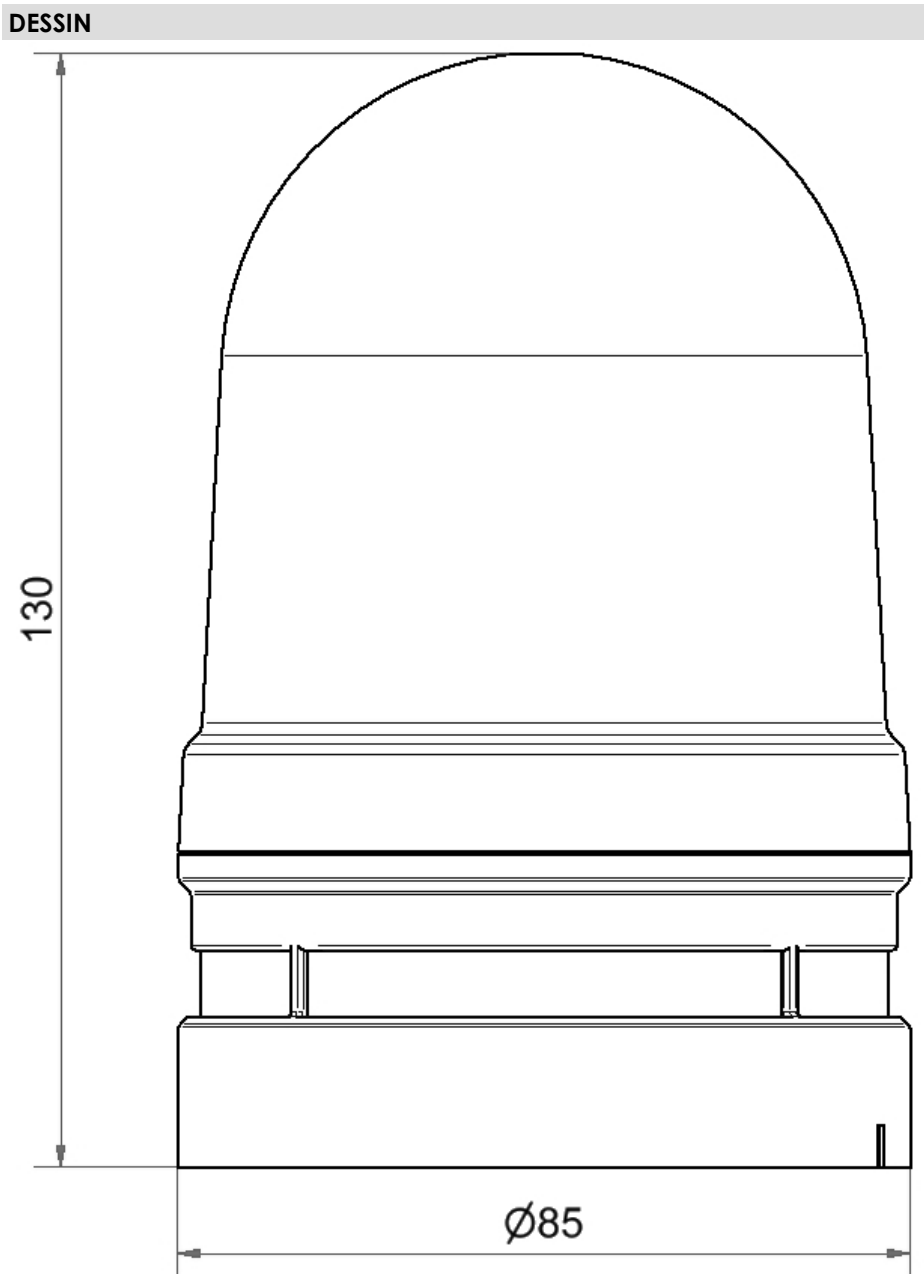

Midi / EvoSIGNAL

Midi TwinLIGHT Combi 115-230VAC RD

Pour plus d'informations sur l'installation et le montage, reportez-vous au guide d'utilisation approprié sur www.werma.com. Cette copie imprimée est pour information seulement et est sujette à modification.