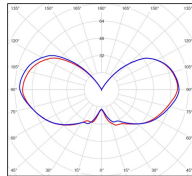

## Données techniques

Tension nominale	230V AC
Plage de tension d'entrée	230 - 250 V AC
Driver output	-
Alimentation output	-
Classe	1
IP	44
IK	-
Diffuseur	Verre dépoli
Paralume	-
Source	E27
Température de couleur réelle	-
Flux total sortant	- lm
Consommation totale	- W
Classe énergétique	Classe de la lampe (non fournie)
Efficacité lumineuse	-
IRC	-
SDCM	-
Espacement conseillé (PMR Emoy - 20 lux)	2,5 m
Hauteur de placement	2 m
Largeur du placement	2 m
Optique	-
Dimmable	-
Ta	-
Durée de vie LED	-
Plage de température ambiante	-10 ~50°C
UGR	-
ULR	-
Distorsion harmonique THDI	-
Fixation	Oui
Détection	Non
Avec prise IP55	Non

### *Données logistiques*

Dimensions du modèle	H.685 L.214 P.371
Poids net	2.560 Kg
Poids brut	4.350 Kg
Dimensions colis 1	H.640 L.430 P.260