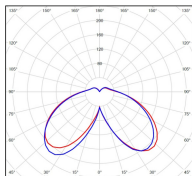

Avenue 4

catalogue 2020 p. 268

réf. 104207009

EAN. 3663660194563

Modèle 9

Données techniques

Tension nominale	230V AC
Plage de tension d'entrée	120 - 277 V AC
Driver output	-
Alimentation output	-
Classe	1
IP	65
IK	-
Diffuseur	PMMA opale
Paralume	-
Source	Module LED intégré
Température de couleur réelle	3000°K warm white
Flux total sortant	5386 lm
Consommation totale	74,8 W
Classe énergétique	A++ / E
Efficacité lumineuse	72
IRC	82
SDCM	-
Espacement conseillé	10 m
(PMR Emoy - 20 lux)	
Hauteur de placement	3,5 m
Largeur du placement	3,5 m
Optique	-
Dimmable	Non
Ta	-
Durée de vie LED	-
Plage de température ambiante	-10 ~50°C
UGR	-
ULR	-
Groupe de risque photobiologique	IEC/EN 62471
Distorsion harmonique THDI	-
Fixation	Tige de scellement sur demande
Détection	Non
Avec prise IP55	Non

Données logistiques

Dimensions du modèle	H.4321 L.1562 P.400
Poids net	0.000 Kg
Poids brut	0.000 Kg
Dimensions colis 1	H.410 L.410 P.1180
Dimensions colis 2	H.140 L.140 P.3350
Dimensions colis 3	H.420 L.420 P.890
Dimensions colis 4	H.420 L.420 P.890
Dimensions colis 5	H.650 L.510 P.120
Dimensions colis 6	H.650 L.510 P.120