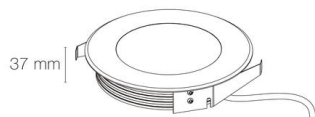

## ZEPH 3 SLIM - 24 rond bronze non percée 4000K 814lm 6x2W 30°

- Couleur visible du produit : bronze
- Forme collerette : rond, réglabilité : fixe
- Matériau : corps en aluminium/collerette et visserie inox 316L
- Puissance : 6x2W
- Flux lumineux : 814lm
- Efficacité lumineuse : 68lm/W
- Couleur de la lumière/température(s) de couleur : blanc 4000K
- Indice de rendu des couleurs : >80, SDCM5
- Angle de faisceau/optique : symétrique 30°, verre transparent/nid d'abeille basse luminance
- Classe de protection : III, tension 24VDC
- Indice de protection : IP67
- Indice de protection contre les chocs : IK08
- Précâblage : câblé de 0,5m avec connectiques rapides IP68 Plug & Play mâle et femelle HO5RN-F 2x1mm<sup>2</sup>
- Résistance environnement : peinture résistante aux brouillards salins 1000h, traitement de la collerette par passivation, corps traité anticorrosion
- Dimmable : Oui, variation avec alimentation/contrôleur compatible (non inclus)
- Durée de vie en heures : 30000, durée de vie nominale L70 / B10 à 25 °C
- Températures de fonctionnement : -20°C/+40°C
- Installation uniquement en encastré dans terrasse ventilée.

IK08

IP67

encastrement  
Ø155mm

Note énergétique :

E

INOX 316L