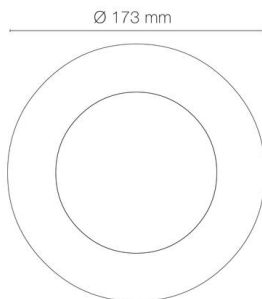

## ZEPH 3 SLIM - 24 rond bronze non percée 4000K 814lm 6x2W 30°

- Couleur visible du produit : bronze
- Forme collerette : rond, réglabilité : fixe
- Matériau : corps en aluminium/collerette et visserie inox 316L
- Puissance : 6x2W
- Flux lumineux : 814lm
- Efficacité lumineuse : 68lm/W
- Couleur de la lumière/température(s) de couleur : blanc 4000K
- Indice de rendu des couleurs : >80, SDCM5
- Angle de faisceau/optique : symétrique 30°, verre transparent/nid d'abeille basse luminance
- Classe de protection : III, tension 24VDC
- Indice de protection : IP67
- Indice de protection contre les chocs : IK08
- Précâblage : câblé de 0,5m avec connectiques rapides IP68 Plug & Play mâle et femelle HO5RN-F 2x1mm<sup>2</sup>
- Résistance environnement : peinture résistante aux brouillards salins 1000h, traitement de la collerette par passivation, corps traité anticorrosion
- Dimmable : Oui, variation avec alimentation/contrôleur compatible (non inclus)
- Durée de vie en heures : 30000, durée de vie nominale L70 / B10 à 25 °C
- Températures de fonctionnement : -20°C/+40°C
- Installation uniquement en encastré dans terrasse ventilée.

IK08

IP67

encastrement  
Ø155mm

Note énergétique :

E

INOX 316L