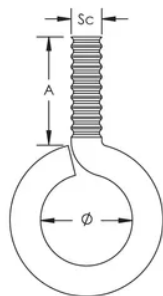

BOULON À ŒILLET OSM, VIS M8, DIAM 12-MM

CATALOG NUMBER

OSM8X25

FEATURES

Permet la fixation de chaînette ou câble sur la structure

CARACTÉRISTIQUES DU PRODUIT

Article Number: 336050

Material: Acier

Finish: Électrozingué

Screw Diameter: M8

Diameter: 12-mm

A: 25-mm

DIAGRAMS

AVERTISSEMENT

Les produits nVent doivent être installés et utilisés conformément aux consignes figurant dans les fiches d'instructions et les documents de formation des produits nVent. Les fiches d'instructions sont disponibles à l'adresse suivante: www.nvent.com et auprès de votre représentant du service client nVent. Une mauvaise installation, une utilisation incorrecte, une application erronée ou toute autre forme de non-respect scrupuleux des instructions et avertissements de nVent peuvent entraîner un dysfonctionnement du produit, des dommages matériels, des lésions corporelles graves et le décès et/ou annuler votre garantie.