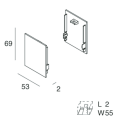

HERO: COPPIA TESTATE CAP

108684.21