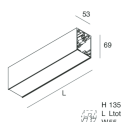

Average luminance

Average luminance limits for DSE workstation 65°(in accordance to EN 12464-1:2012).

[View more product info](#)

COMPLETION ACCESSORIES

HERO: MOD.CIECO ANG.SX 150 CAP

108677.21

HERO: MOD.CIECO 1120 CAP