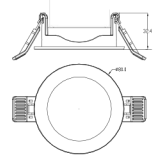

SPOT ENCASTRE IP20 ORIENTABLE

Aluminium - livré sans lampe

PLAFOND IP20

ROND

CODE	CARACTÉRISTIQUES
2550	Finition blanche
2551	Finition aluminium brossé

CARRE

CODE	CARACTÉRISTIQUES
2650	Finition blanche
2651	Finition aluminium brossé

SWIFT - joint d'étanchéité
IP65

SPOT ENCASTRE IP65 FIXE

Aluminium - livré sans lampe

PLAFOND IP65

Certificat APAVE disponible sur
www.europole-solutions.com

ROND

CODE	CARACTÉRISTIQUES
2560	Finition blanche
2561	Finition aluminium brossé