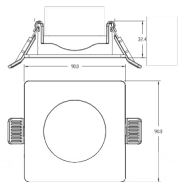

SPOT ENCASTRE IP20 ORIENTABLE

Aluminium - livré sans lampe

PLAFOND IP20

ROND

CODE	CARACTÉRISTIQUES
2550	Finition blanche
2551	Finition aluminium brossé

CARRE

CODE	CARACTÉRISTIQUES
2650	Finition blanche
2651	Finition aluminium brossé

SWIFT - joint d'étanchéité
IP65

SPOT ENCASTRE IP65 FIXE

Aluminium - livré sans lampe

PLAFOND IP65

Certificat APAVE disponible sur
www.europole-solutions.com

ROND

CODE	CARACTÉRISTIQUES
2560	Finition blanche
2561	Finition aluminium brossé