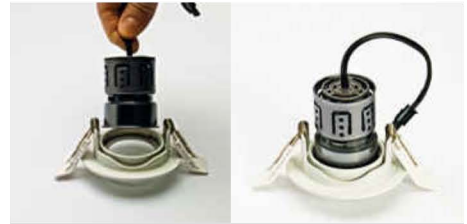

NOUVEAU

SPOT LED'UP SWIFT

+ PRODUITS

- Colerette compatible MODULE LED'UP 8.5W & 13W
- Montage de la lampe par clippage
- Version IP20 orientable et IP65 fixe
- Aluminium

SWIFT - montage par clippage du module LED'UP 8,5W
A commander séparément

SPOT ENCASTRE IP20 ORIENTABLE

Aluminium - livré sans lampe

PLAFOND IP20

ROND

CODE	CARACTÉRISTIQUES
2550	Finition blanche
2551	Finition aluminium brossé

CARRE

CODE	CARACTÉRISTIQUES
2650	Finition blanche
2651	Finition aluminium brossé

SWIFT - joint d'étanchéité
IP65

SPOT ENCASTRE IP65 FIXE

Aluminium - livré sans lampe

PLAFOND IP65

Certificat APAVE disponible sur
www.europole-solutions.com

ROND

CODE	CARACTÉRISTIQUES
2560	Finition blanche
2561	Finition aluminium brossé

CARRE

CODE	CARACTÉRISTIQUES
2660	Finition blanche
2661	Finition aluminium brossé