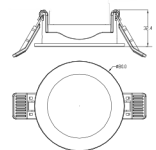

SWIFT - joint d'étanchéité
IP65

SPOT ENCASTRE IP65 FIXE

Aluminium - livré sans lampe

PLAFOND IP65

Certificat APAVE disponible sur
www.europole-solutions.com

ROND

CODE	CARACTÉRISTIQUES
2560	Finition blanche
2561	Finition aluminium brossé