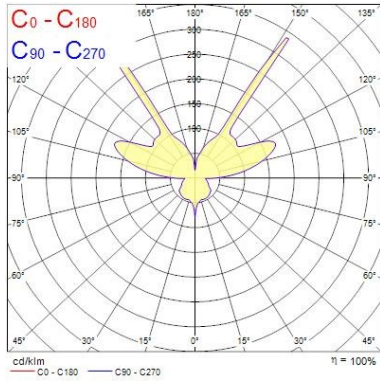

Lumina LUMINA PULSE LED 2700K BLANC 3039980

Environnement	Intérieur
Application générale	CHR (Cafés - Hôtels - Restaurants),Résidentiel & Particuliers
Classe ETIM	EC002892
E-number FI	4271106
E-number SE	7502649

Données optiques

Flux lumineux (lm)	314
Efficacité système lm/W	52
LOR (%)	100
Température de couleur (K)	2700
Couleur de lumière	Amber White
IRC (Ra)	85
Ajustement de la température de couleur	N
Type de distribution	Direct/indirect

Caractéristiques électriques

Consommation électrique totale (W)	6
Tension secteur (V)	100-240V~
Protection électrique	Classe 2
Type d'appareillage	Electronic ballast
Courant driver (mA)	500

Durée de vie

Durée de vie moyenne (nominal) (hr)	30000

Données physiques

Couleur du corps	Blanc
Indice de protection IP	IP20
Indice de protection IK	IK02
Longueur (mm)	80
Largeur (mm)	138
Hauteur nominale du produit (mm)	100
Poids (kg)	0.429

Emballage

Type d'emballage	Carton
Code EAN	8711971399803
Longueur simple de l'emballage (cm)	14.5
Largeur unitaire de l'emballage (cm)	8.5
Profondeur emballage unitaire (cm)	11.07
DUN14 (extérieur)	18711971399800
unités par emballage extérieur	20
Longueur / hauteur de l'emballage extérieur (cm)	44.5
largeur de l'emballage extérieur (cm)	31.0
Profondeur de l'emballage extérieur (cm)	25.0

Lumina LUMINA PULSE LED 2700K BLANC 3039980

PHOTOMÉTRIE

SCHÉMAS TECHNIQUES