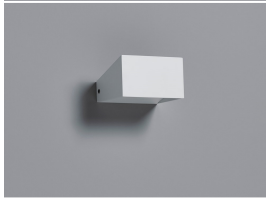

Lumina

LUMINA PULSE LED 2700K BLANC

3039980

Caractéristiques

- Applique murale LED. 8 modèles différents disponibles. Eclairage indirect - décoratif et d'ambiance, idéal pour les applications hôtelières ou résidentielles. Température de couleur : Blanc confort (2700K). Corps en aluminium blanc. Longue durée de vie: 30.000 heures (L70).

PRÉSENTATION DU PRODUIT

IPC Code	3039980
Nom du produit	LUMINA PULSE LED 2700K BLANC
Technologie	LED
Caisson	Aluminium
Montage	Wall surface mounted
Environnement	Intérieur
Application générale	CHR (Cafés - Hôtels - Restaurants), Résidentiel & Particuliers
Classe ETIM	EC002892
E-number FI	4271106
E-number SE	7502649
Flux lumineux (lm)	314
Efficacité système lm/W	52
LOR (%)	100
Température de couleur (K)	2700
Couleur de lumière	Amber White
IRC (Ra)	85
Consommation électrique totale (W)	6
Protection électrique	Classe 2
Type d'appareillage	Electronic ballast
Durée de vie moyenne (nominal) (hr)	30000
Couleur du corps	Blanc
Indice de protection IP	IP20
Indice de protection IK	IK02
Code EAN	8711971399803

TABLEAU DE DONNÉES

Données générales

IPC Code	3039980
Nom du produit	LUMINA PULSE LED 2700K BLANC
Technologie	LED
Caisson	Aluminium
Montage	Wall surface mounted

Lumina LUMINA PULSE LED 2700K BLANC 3039980