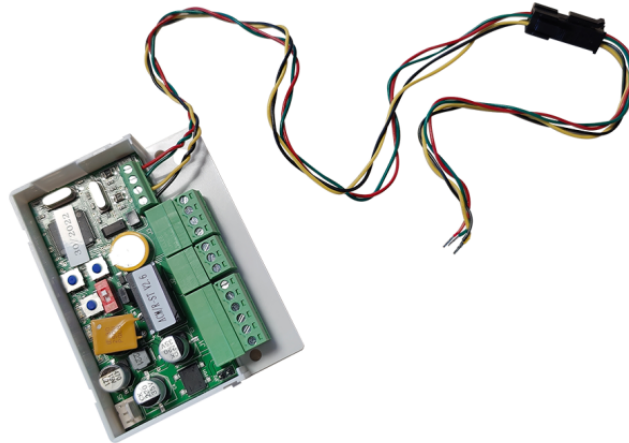

**ACM/R-ST****CENTRALE MONOPORTE GESTION RÉSIDORG+RESIPRO
SANS TÊTE DE LEC**

Centrale monoporte avec gestion par logiciel RESIDOR et RESIPRO sur Internet. Elle est compatible pour la gestion en temps réel. Boîtier PVC dimensions : 65 x 85 x 20 mm Capacité : 30 services VIGIK + 1500 badges résidents - Programmation et mise à jour, par badge (lecture écriture) ou par connexion IP - Encodage et paramétrage des badges et carte de configuration avec l'encodeur USB (Art: ENCOD/U) - Temporisation d'ouverture de porte à 5 secondes - Alimentation : 12 - 33V dc ou 12-24 Vac / 1,5 A - LED de signalisation de fonctionnement et de diagnostic - Mise à jour des services VIGIK® par PC, certification VIGIK - À compléter par une tête de lecture selon le type d'installation choisi - Fonctionne avec les badges de proximité CLE - Stockage des 800 derniers événements - Possibilité de badges passes et de gestion de portes principales - 1 entrée/1 sortie alarmes pour gestion porte ouverte - Paramétrage direct par IP grâce à l'interface IP art. SK9072A ou SK9072/B.

ACM/R-ST

**CENTRALE MONOPORTE GESTION RÉSIDORG+RESIPRO
SANS TÊTE DE LEC**

Hauteur (mm)	55
Largeur (mm)	87
Profondeur (mm)	20
Montage en surface	Yes

FONCTIONS PRINCIPALES

Système de Contrôle d'Accès	Yes
-----------------------------	-----