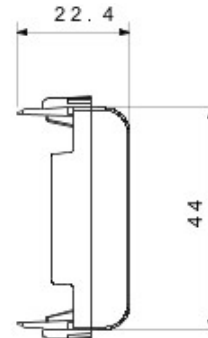

Catégorie	Obturateur	Couleur	Noir
Description	1 poste (2 modules)	Norme	EN 60669-1
Thermopression avec bille	125 °C	Test du fil incandescent	850 °C
N. de modules Chorus	2	Electrocod	0100

DIMENSIONS

SYMBOLE TECHNIQUE