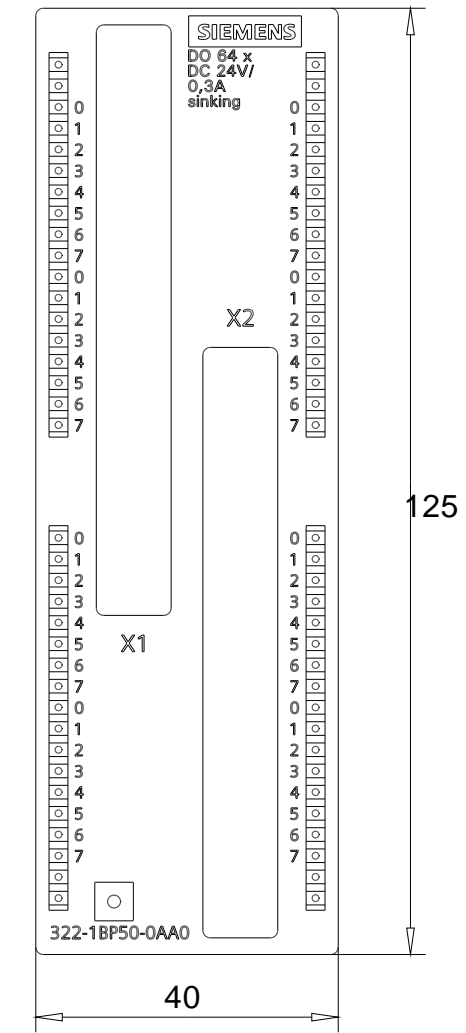

Vorne offen / Front open

Vorne / Front

Links / Left

Oben / Top

Alle Bemessungswerte sind in Millimeter (mm) angegeben.
All dimensions are in millimeters (mm).

SIEMENS	6ES73221BP500AA0_001	
	Format / Size: DIN A2	Maßstab / Scale: 1:1