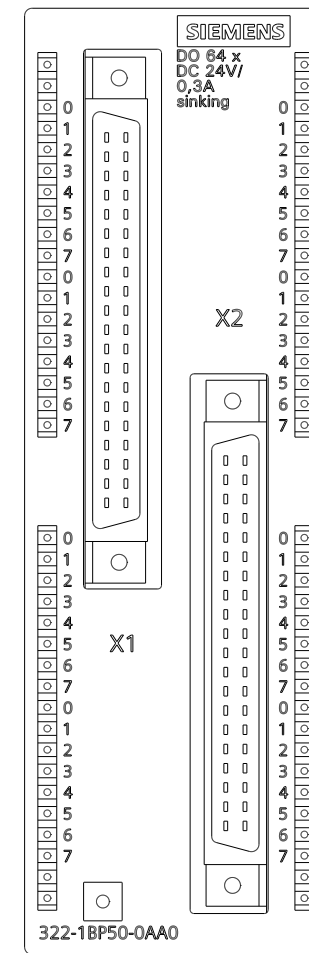

Vorne offen / Front open

Vorne / Front

Links / Left

Oben / Top

Alle Bemessungswerte sind in Millimeter (mm) angegeben.
All dimensions are in millimeters (mm).

SIEMENS	6ES73221BP500AA0_001	
	Format / Size: DIN A2	Maßstab / Scale: 1:1