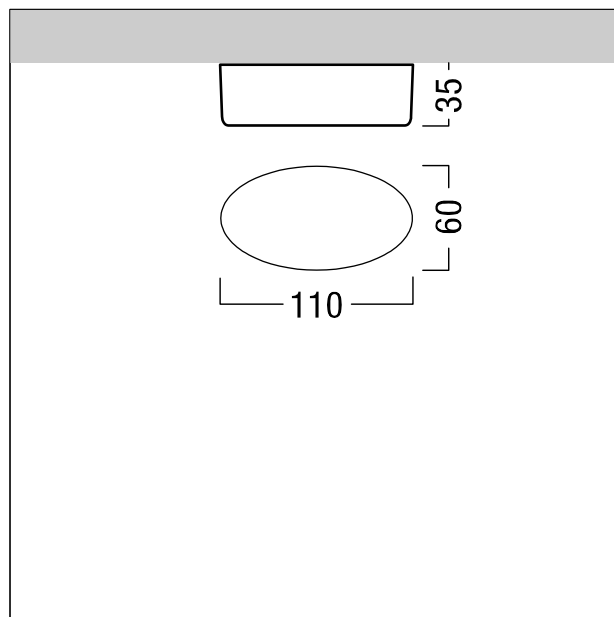

ZS_RTX_M_Baldachin.wmf