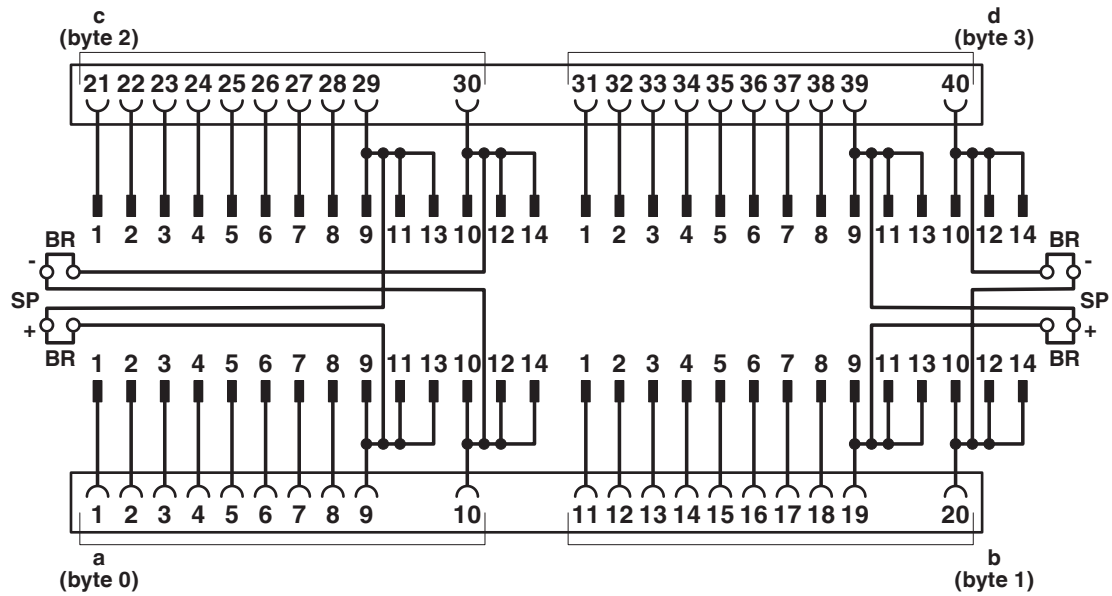

Dessins

Schéma de connexion