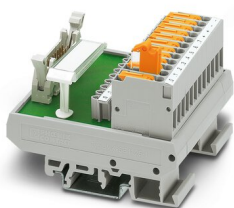

Module d'interface VARIOFACE, pour 8 voies, avec bloc de jonction à couteau de sectionnement et alvéoles de test côtés terrain et système

PLC-V8/FLK14/OUT - Raccordement du système

2295554

<https://www.phoenixcontact.com/fr/produits/2295554>