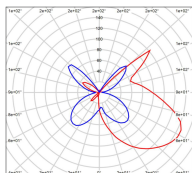

OL 33

catalogue 2020 p. 124

réf. 144216110

EAN. 3663660251013

Modèle 7

Données techniques

Tension nominale	230V AC
Plage de tension d'entrée	220 - 240 V AC
Driver output	-
Alimentation output	-
Classe	1
IP	65
IK	-
Diffuseur	Verre trempé
Paralume	Non
Source	E27
Température de couleur réelle	-
Flux total sortant	- lm
Consommation totale	- W
Puissance en veille	-
Classe énergétique	Classe de la lampe (non fournie)
Efficacité lumineuse	-
IRC	-
SDCM	-
Espacement conseillé (PMR Emoy - 20 lux)	5 m
Hauteur de placement	2,5 m
Largeur du placement	2,5 m
Optique	-
Dimmable	-
Ta	-
Durée de vie LED	-
Plage de température ambiante	-10 ~50°C
UGR	-
ULR	-
Groupe de risque photobiologique	-
Distorsion harmonique THDI	-
Fixation	Tige de scellement sur demande
Détection	Non
Avec prise IP55	Non

Données logistiques

Dimensions du modèle	H.3300 L.730 P.289
Poids net	0.000 Kg
Poids brut	0.000 Kg
Dimensions colis 1	H.720 L.480 P.300
Dimensions colis 2	H.3020 L.300 P.300

Certifications et garanties

CE	Oui
UL	Non
EAC	Non
RoHS	Oui
ENEC	Non
Anti-corrosion	25 ans
Technique	3 ans
Electronique	-