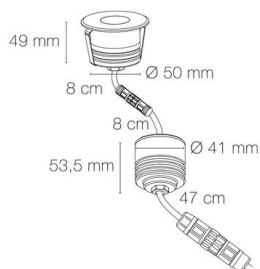

Référence: 56012

ZEPH 1 SLIM - 24 carré inox non percée 3000K 115lm 2W 120°

- Couleur visible du produit : inox
- Forme collerette : carré, réglabilité : fixe
- Matériau : corps en aluminium/collerette et visserie inox 316L
- Puissance : 2W
- Flux lumineux : 115lm
- Efficacité lumineuse : 58lm/W
- Couleur de la lumière/température(s) de couleur : blanc 3000K
- Indice de rendu des couleurs : >80, SDCM5
- Angle de faisceau/optique : symétrique 120°, verre opale
- Classe de protection : III, tension 24VDC
- Indice de protection : IP67
- Indice de protection contre les chocs : IK08
- Précâblage : câblé de 0,5m avec connectiques rapides IP68 Plug & Play mâle et femelle HO5RN-F 2x1mm²
- Résistance environnement : peinture résistante aux brouillards salins 1000h, traitement de la collerette par passivation, corps traité anticorrosion
- Dimmable : Non
- Durée de vie en heures : 30000, durée de vie nominale L70 / B10 à 25 °C
- Températures de fonctionnement : -20°C/+40°C
- Installation uniquement en encastré dans terrasse ventilée.

IK08 IP67 encastrement Ø55mm CE PARALLELE Note éné rgétique : E

INOX 316L