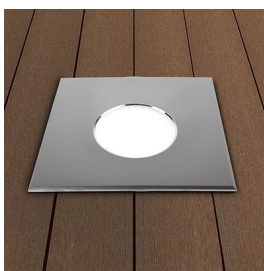

Référence: 56012

ZEPH 1 SLIM - 24 carré inox non percée 3000K 115lm 2W 120°

- Couleur visible du produit : inox
- Forme collerette : carré, réglabilité : fixe
- Matériau : corps en aluminium/collerette et visserie inox 316L
- Puissance : 2W
- Flux lumineux : 115lm
- Efficacité lumineuse : 58lm/W
- Couleur de la lumière/température(s) de couleur : blanc 3000K
- Indice de rendu des couleurs : >80, SDCM5
- Angle de faisceau/optique : symétrique 120°, verre opale
- Classe de protection : III, tension 24VDC
- Indice de protection : IP67
- Indice de protection contre les chocs : IK08
- Précâblage : câblé de 0,5m avec connectiques rapides IP68 Plug & Play mâle et femelle HO5RN-F 2x1mm²
- Résistance environnement : peinture résistante aux brouillards salins 1000h, traitement de la collerette par passivation, corps traité anticorrosion
- Dimmable : Non
- Durée de vie en heures : 30000, durée de vie nominale L70 / B10 à 25 °C
- Températures de fonctionnement : -20°C/+40°C
- Installation uniquement en encastré dans terrasse ventilée.

IK08 IP67 encastrement Ø55mm CE PARALLELE Note éné rgétique : E

INOX 316L