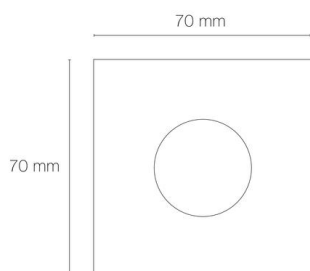

Référence: 56012

ZEPH 1 SLIM - 24 carré inox non percée 3000K 115lm 2W 120°

- Couleur visible du produit : inox
- Forme collerette : carré, réglabilité : fixe
- Matériau : corps en aluminium/collerette et visserie inox 316L
- Puissance : 2W
- Flux lumineux : 115lm
- Efficacité lumineuse : 58lm/W
- Couleur de la lumière/température(s) de couleur : blanc 3000K
- Indice de rendu des couleurs : >80, SDCM5
- Angle de faisceau/optique : symétrique 120°, verre opale
- Classe de protection : III, tension 24VDC
- Indice de protection : IP67
- Indice de protection contre les chocs : IK08
- Précâblage : câblé de 0,5m avec connectiques rapides IP68 Plug & Play mâle et femelle HO5RN-F 2x1mm²
- Résistance environnement : peinture résistante aux brouillards salins 1000h, traitement de la collerette par passivation, corps traité anticorrosion
- Dimmable : Non
- Durée de vie en heures : 30000, durée de vie nominale L70 / B10 à 25 °C
- Températures de fonctionnement : -20°C/+40°C
- Installation uniquement en encastré dans terrasse ventilée.

IK08 IP67 encastrement Ø55mm CE PARALLELE Note éné rgétique : E

INOX 316L