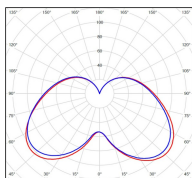

Avenue 3

catalogue 2020 p. 262

réf. 103024009

EAN. 3663660202053

Modèle 6

Données techniques

Tension nominale	200 à 240 - 50/60Hz
Plage de tension d'entrée	100 - 240 V AC
Driver output	-
Alimentation output	-
Classe	1
IP	44
IK	-
Diffuseur	Verre clair
Paralume	-
Source	Module LED intégré
Température de couleur réelle	4000°K neutral white
Flux total sortant	1444 lm
Consommation totale	35 W
Classe énergétique	A++ / A
Efficacité lumineuse	41
IRC	74
SDCM	-
Espacement conseillé	7 m
(PMR Emoy - 20 lux)	
Hauteur de placement	2,5 m
Largeur du placement	2,5 m
Optique	-
Dimmable	Non
Ta	-
Durée de vie LED	50000 h (L90/B50)
Plage de température ambiante	-10 ~50°C
UGR	-
ULR	-
Groupe de risque photobiologique	IEC/EN 62471
Distorsion harmonique THDI	-
Fixation	Oui
Détection	Non
Avec prise IP55	Non

Données logistiques

Dimensions du modèle	H.981 L.282 P.282
Poids net	8.340 Kg
Poids brut	10.680 Kg
Dimensions colis 1	H.340 L.340 P.1170

Certifications et garanties

CE	Oui
UL	Non
EAC	Oui
RoHS	Oui
ENEC	Non
Anti-corrosion	25 ans
Technique	5 ans
Electronique	5 ans