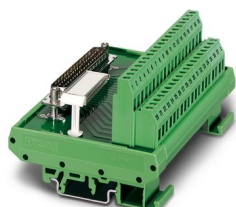

FLKM-D 9 SUB/B - Module interface

2281186

<https://www.phoenixcontact.com/fr/produits/2281186>

Veillez tenir compte du fait que les données affichées dans ce document PDF proviennent de notre catalogue en ligne. Vous trouverez les données complètes dans la documentation utilisateur. Nos conditions générales d'utilisation des téléchargements sont applicables.

Module VARIOFACE, connexion vissée, avec connecteur femelle Sub-D, se monte sur profilé NS 35/7,5 ou NS 32, 9 pôles

Données commerciales

Référence	2281186
Conditionnement	10 Unité(s)
Commande minimum	10 Unité(s)
Clé de vente	CK2222
Product key	CK2222
Page catalogue	Page 248 (IF-2007)
GTIN	4017918054618
Poids par pièce (emballage compris)	70,98 g
Poids par pièce (hors emballage)	70,98 g
Numéro du tarif douanier	85369010
Pays d'origine	DE