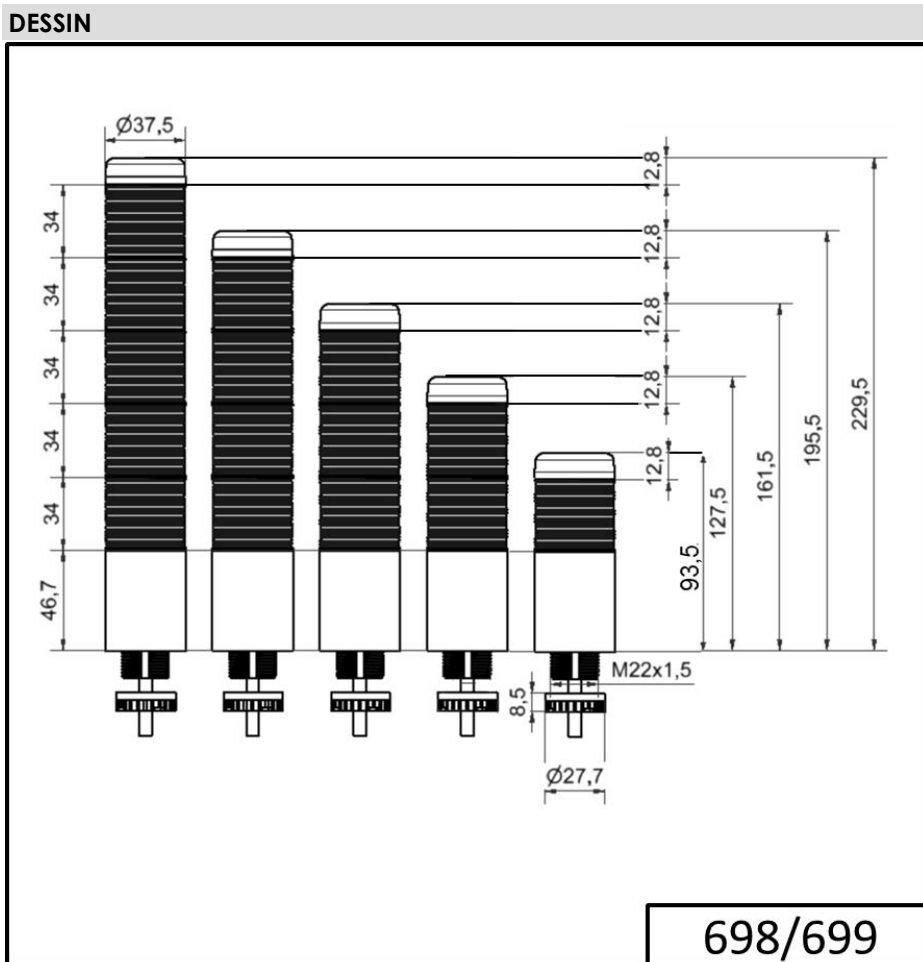

Colonnes lumineuses monobloc / KOMPAKT 37
K37cl sr fiche EM pulsé 24VAC/DC YE/RD

! Pour plus d'informations sur l'installation et le montage, reportez-vous au guide d'utilisation approprié sur www.werma.com. Cette copie imprimée est pour information seulement et est sujette à modification.