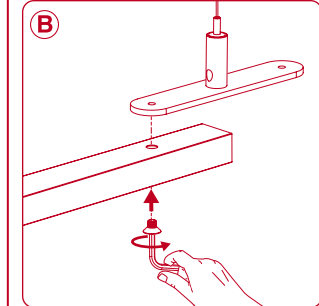

Minimal track 24V

CONNECTION BOX INSTALLATION

POWER SUPPLY BOX INSTALLATION

DROP VOLTAGE TABLE

POWER (W)	CABLE SECTION (mm ²)	CABLE LENGTH (m)			
		< 5	< 10	< 20	< 30
40	0,75	30	30	30	30
	1,5	30	30	30	30
60	0,75	30	30	20	10
	1,5	30	30	30	20
100	0,75	20	10	x	x
	1,5	20	20	10	x

⚠ FOLLOW DRIVER'S CONNECTION DIAGRAM

Minimal track 24V suspension

DROP VOLTAGE TABLE

POWER (W)	CABLE SECTION (mm²)	CABLE LENGTH (m)			
		<5	<10	<20	<30
40	0,75	30	30	30	30
	1,5	30	30	30	30
60	0,75	30	30	20	10
	1,5	30	30	30	20
100	0,75	20	10	x	x
	1,5	20	20	10	x