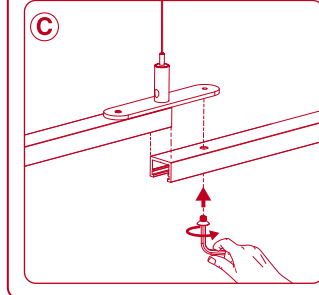

Minimal track 24V

CONNECTION BOX INSTALLATION

POWER SUPPLY BOX INSTALLATION

DROP VOLTAGE TABLE

POWER (W)	CABLE SECTION (mm ²)	CABLE LENGTH (m)			
		< 5	< 10	< 20	< 30
40	0,75	30	30	30	30
	1,5	30	30	30	30
60	0,75	30	30	20	10
	1,5	30	30	30	20
100	0,75	20	10	x	x
	1,5	20	20	10	x

⚠ FOLLOW DRIVER'S CONNECTION DIAGRAM

Minimal track 24V suspension

DROP VOLTAGE TABLE

POWER (W)	CABLE SECTION (mm²)	CABLE LENGTH (m)			
		<5	<10	<20	<30
40	0,75	30	30	30	30
	1,5	30	30	30	30
60	0,75	30	30	20	10
	1,5	30	30	30	20
100	0,75	20	10	x	x
	1,5	20	20	10	x