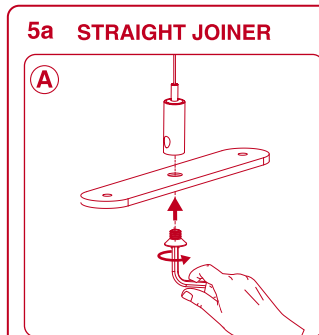

Minimal track 24V

CONNECTION BOX INSTALLATION

POWER SUPPLY BOX INSTALLATION

DROP VOLTAGE TABLE

POWER (W)	CABLE SECTION (mm ²)	CABLE LENGTH (m)			
		< 5	< 10	< 20	< 30
40	0,75	30	30	30	30
	1,5	30	30	30	30
60	0,75	30	30	20	10
	1,5	30	30	30	20
100	0,75	20	10	x	x
	1,5	20	20	10	x

⚠ FOLLOW DRIVER'S CONNECTION DIAGRAM

Minimal track 24V suspension

DROP VOLTAGE TABLE

POWER (W)	CABLE SECTION (mm²)	CABLE LENGTH (m)			
		<5	<10	<20	<30
40	0,75	30	30	30	30
	1,5	30	30	30	30
60	0,75	30	30	20	10
	1,5	30	30	30	20
100	0,75	20	10	x	x
	1,5	20	20	10	x