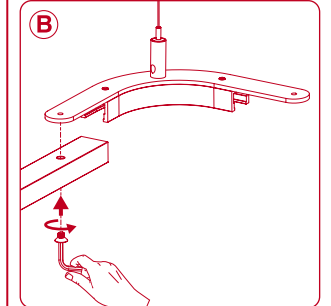

Minimal track 24V

CONNECTION BOX INSTALLATION

POWER SUPPLY BOX INSTALLATION

DROP VOLTAGE TABLE

POWER (W)	CABLE SECTION (mm ²)	CABLE LENGTH (m)			
		< 5	< 10	< 20	< 30
40	0,75	30	30	30	30
	1,5	30	30	30	30
60	0,75	30	30	20	10
	1,5	30	30	30	20
100	0,75	20	10	x	x
	1,5	20	20	10	x

⚠ FOLLOW DRIVER'S CONNECTION DIAGRAM

Minimal track 24V suspension

DROP VOLTAGE TABLE

POWER (W)	CABLE SECTION (mm²)	CABLE LENGTH (m)			
		<5	<10	<20	<30
40	0,75	30	30	30	30
	1,5	30	30	30	30
60	0,75	30	30	20	10
	1,5	30	30	30	20
100	0,75	20	10	x	x
	1,5	20	20	10	x