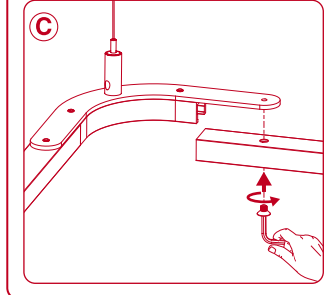

Minimal track 24V

CONNECTION BOX INSTALLATION

POWER SUPPLY BOX INSTALLATION

DROP VOLTAGE TABLE

POWER (W)	CABLE SECTION (mm ²)	CABLE LENGTH (m)			
		< 5	< 10	< 20	< 30
40	0,75	30	30	30	30
	1,5	30	30	30	30
60	0,75	30	30	20	10
	1,5	30	30	30	20
100	0,75	20	10	x	x
	1,5	20	20	10	x

⚠ FOLLOW DRIVER'S CONNECTION DIAGRAM

Minimal track 24V suspension

DROP VOLTAGE TABLE

POWER (W)	CABLE SECTION (mm²)	CABLE LENGTH (m)			
		<5	<10	<20	<30
40	0,75	30	30	30	30
	1,5	30	30	30	30
60	0,75	30	30	20	10
	1,5	30	30	30	20
100	0,75	20	10	x	x
	1,5	20	20	10	x