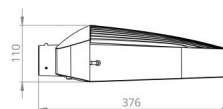

Montage/Connexion

Montage: Pôle - Côté (Ø42-48), Outdoor

Dimensions (mm)

Largeur (W): 130

Hauteur (H): 130

Depth (D): 240

Poids (brutto/netto): 1.175

Emballage

Dimensions de l'emballage: 235 x 130 x 120

7 0 2 1 9 8 6 2 3 2 4 7 9