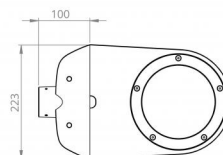

Montage/Connexion

Montage: Pôle - Côté (Ø42-48), Outdoor

Dimensions (mm)

Largeur (W): 130

Hauteur (H): 130

Depth (D): 240

Poids (brutto/netto): 1.175

Emballage

Dimensions de l'emballage: 235 x 130 x 120

7 0 2 1 9 8 6 2 3 2 4 7 9