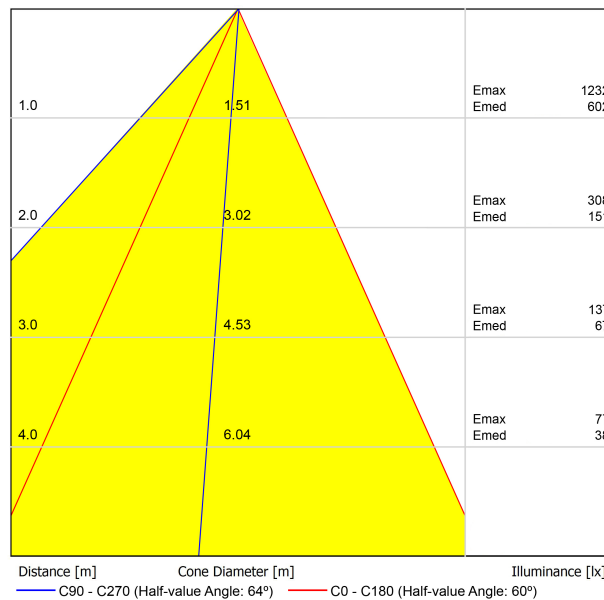

SOURCE DE LUMIÈRE

Type	LED
Flux lumineux brut	2690 lm
Température de couleur	2700 K
Stabilité chromatique	MacAdam Step 2
Indice de reproduction chromatique	CRI > 90
Puissance	24 W
Courant	700 mA
Efficacité	112 lm/W
Durée de vie de la LED	L80B10 > 60.000h

LUMINAIRE | DONNÉS PHOTOMÉTRIQUES

Efficacité lumineuse	66%
Angle du faisceau lumineux	60°

LUMINAIRE | DONNÉS ÉLECTRIQUES

Driver	Inclus - Connecté
Valeurs de puissance du système	26,67 W
Tension	220V/240V
Fréquence	50/60 Hz
Variation d'intensité	Non Dim
Classe d'isolation électrique	<input type="checkbox"/>

DIAGRAMME POLAIRE

DIAGRAMME CONIQUE

POUR PRÉSENTATION COMMERCIALE DU PRODUIT

Vivid Model Colour Temperature	2700K	3000K	3500K	4000K	Light Pink
📖 Reading			•	•	
🥬 Fruits & Vegetables		•	•		
🍞 Bakery	•				
👤 Retail		•	•		
💄 Cosmetics			•	•	
🥩 Meat					•
🐟 Fish				•	
🐠 Seafood				•	•