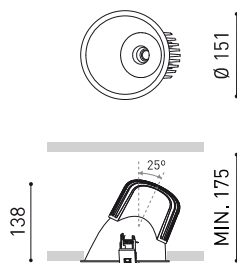

DIMENSIONS

ACCESSOIRES

HIGH CHROMATIC LED

TROPHÉES

Nom	LEX ASYMM 3 2700K Z
Référence	A0710130Z
Couleur	Aluminium
RAL	9006
Catégorie	CEILING RECESSED

Type	LED
Flux lumineux brut	2690 lm
Température de couleur	2700 K
Stabilité chromatique	MacAdam Step 2
Indice de reproduction chromatique	CRI > 90
Puissance	24 W
Courant	700 mA
Efficacité	112 lm/W
Durée de vie de la LED	L80B10 > 60.000h

SOURCE DE LUMIÈRE

Type	LED
Flux lumineux brut	2690 lm
Température de couleur	2700 K
Stabilité chromatique	MacAdam Step 2
Indice de reproduction chromatique	CRI > 90
Puissance	24 W
Courant	700 mA
Efficacité	112 lm/W
Durée de vie de la LED	L80B10 > 60.000h

LUMINAIRE | DONNÉS PHOTOMÉTRIQUES

Efficacité lumineuse	66%
Angle du faisceau lumineux	60°

LUMINAIRE | DONNÉS ÉLECTRIQUES

Driver	Inclus - Connecté
Valeurs de puissance du système	26,67 W
Tension	220V/240V
Fréquence	50/60 Hz
Variation d'intensité	Non Dim
Classe d'isolation électrique	☐

D'AUTRES DONNÉES

Étanchéité	IP20
Contrôle sans fil	Veillez consulter
Alimentation d'urgence	Veillez consulter
Dimensions d'encastrement	Ø140 mm
Poids	760 g
Poids avec emballage	1073,1 g
Dimensions de l'emballage	240 x 212 x 163 mm
Unités par emballage	1
Matériaux	Aluminium / Polycarbonate

Lex est un downlight à encastrer, à LED avec la technologie COB et sans diffuseur, ce qui en fait un luminaire très différent. Grâce à la position de la LED en retrait, Lex fournit un grand confort visuel. Son écran doté d'une finition mate accentue cet aspect et offre une apparence élégante.