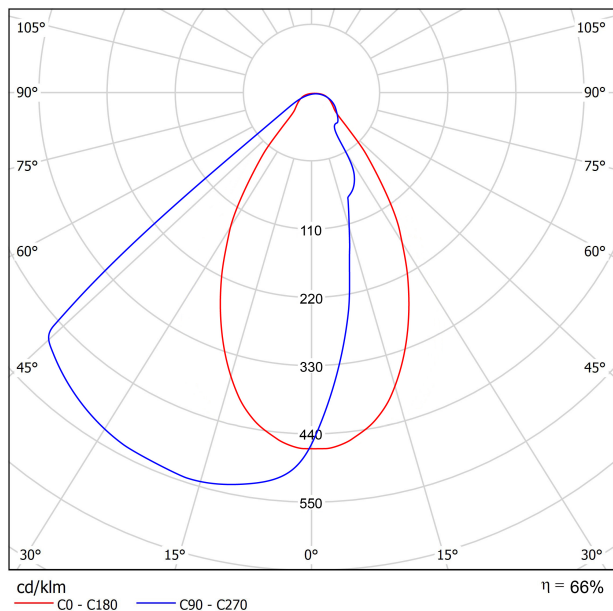

DIAGRAMME POLAIRE

DIAGRAMME CONIQUE

POUR PRÉSENTATION COMMERCIALE DU PRODUIT

Vivid Model Colour Temperature	2700K	3000K	3500K	4000K	Light Pink
📖 Reading			•	•	
🥬 Fruits & Vegetables		•	•		
🍞 Bakery	•				
👤 Retail		•	•		
💄 Cosmetics			•	•	
🥩 Meat					•
🐟 Fish				•	
🐠 Seafood				•	•